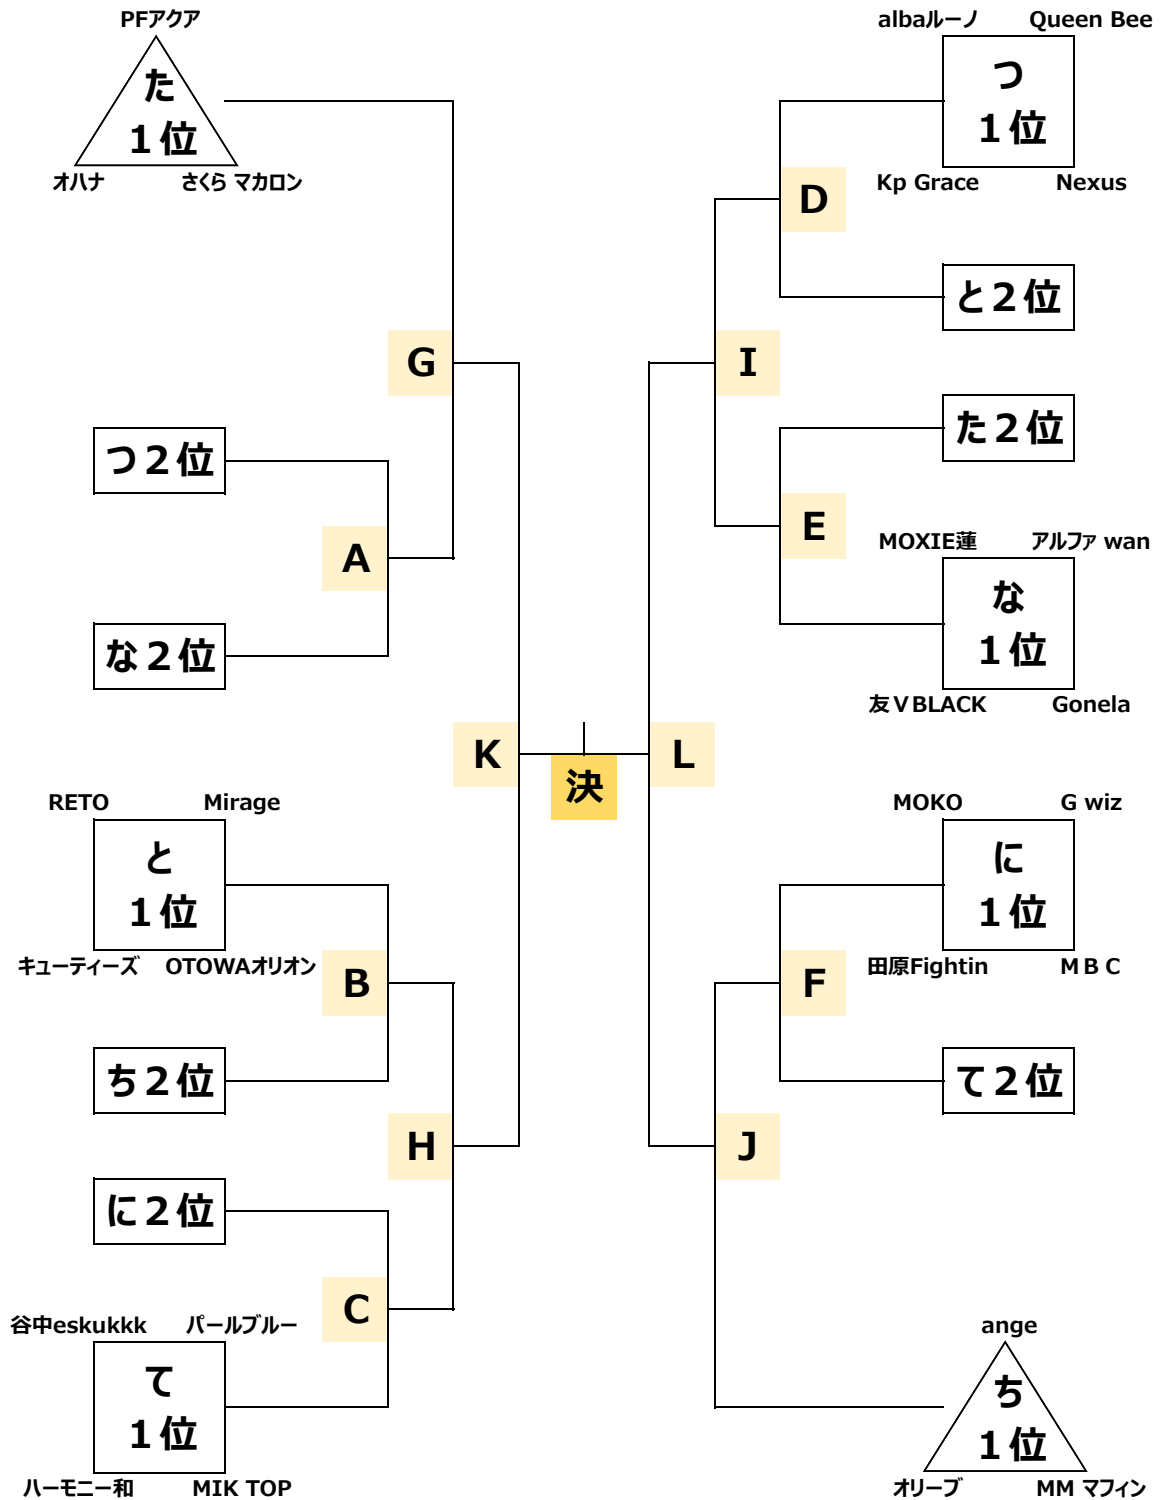

女子50歳以上の部 (26チーム)

た	A	PFアクア
	B	さくら マカロン
	C	オハナ
ち	A	ange
	B	MM マフィン
	C	オリーブ
つ	A	albalルーノ
	B	Queen Bee
	C	Nexus
	D	Kp Grace
て	A	谷中eskukkk
	B	パールブルー
	C	MIK TOP
	D	ハーモニー和
と	A	RETO
	B	Mirage
	C	OTOWAオリオン
	D	キューティーズ
な	A	MOXIE蓮
	B	アルファ wan
	C	Gonela
	D	友V BLACK
に	A	MOKO
	B	G wiz
	C	M B C
	D	田原Fightin