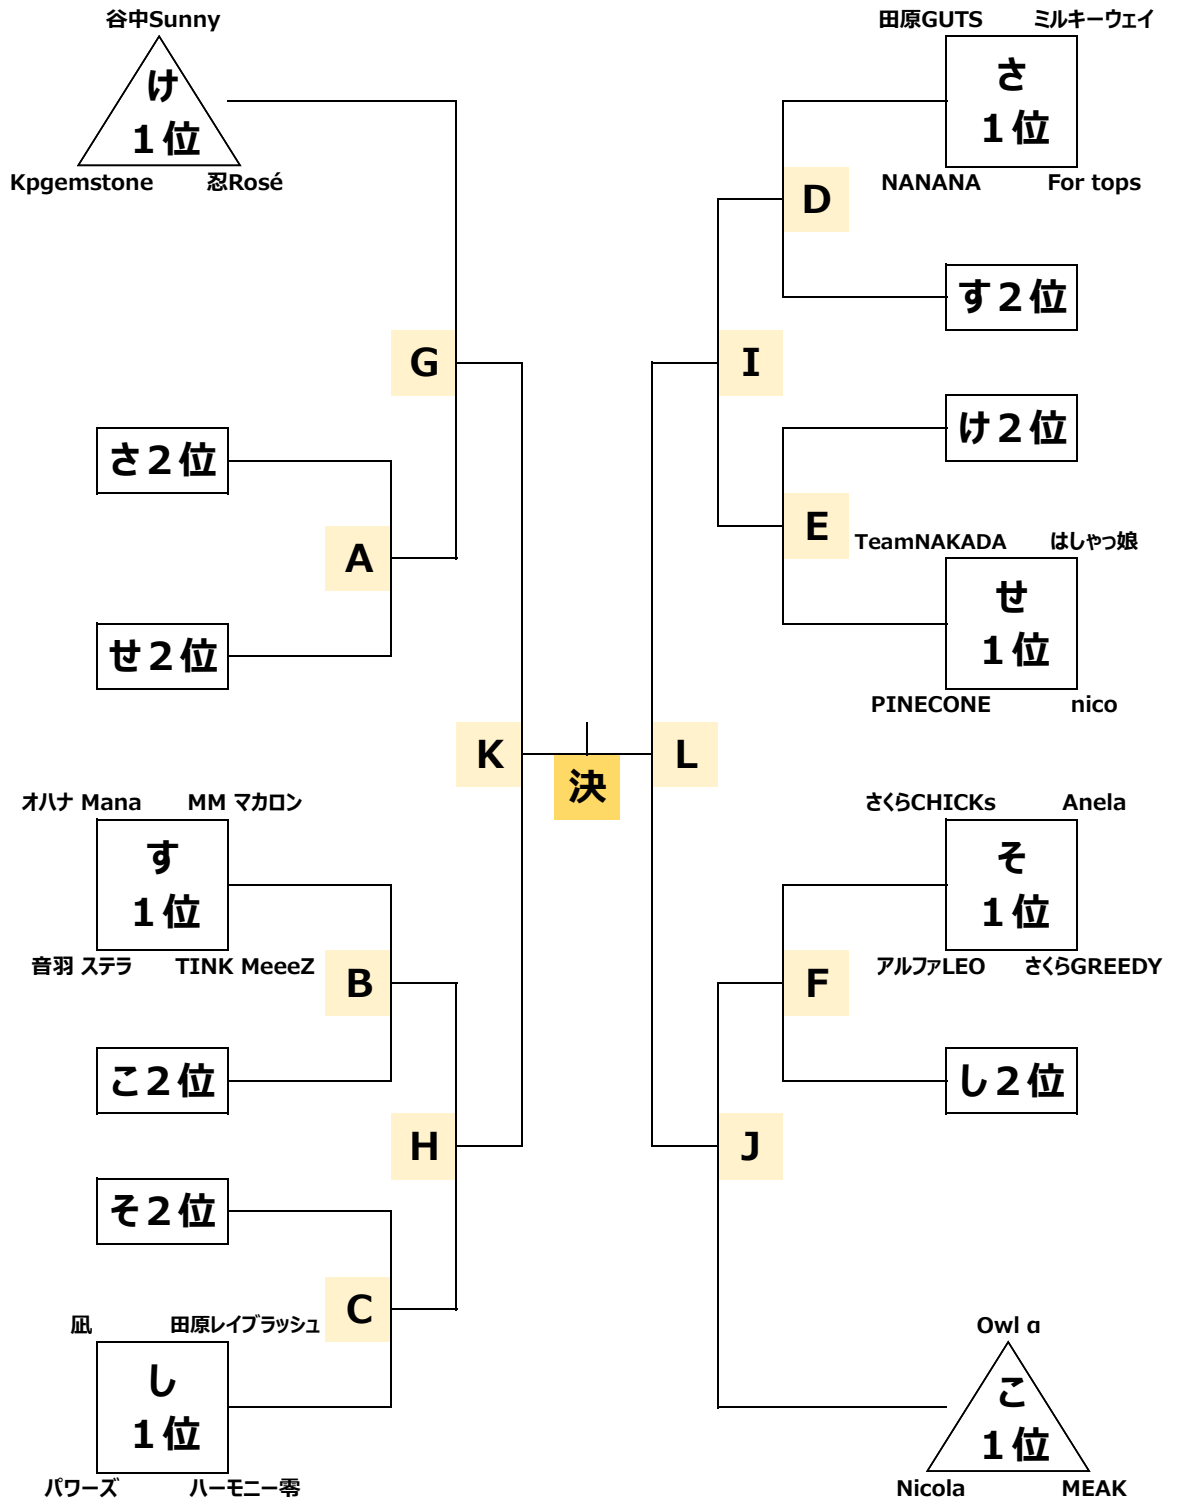

女子40歳以上の部 (26チーム)

け	A	谷中Sunny
	B	忍Rosé
	C	Kpgemstone
こ	A	Owl a
	B	MEAK
	C	Nicola
さ	A	田原GUTS
	B	ミルキーウェイ
	C	For tops
	D	NANANA
し	A	凧
	B	田原レイブラッシュ
	C	ハーモニー零
	D	パワーズ
す	A	オハナ Mana
	B	MM マカロン
	C	TINK Meeez
	D	音羽 ステラ
せ	A	TeamNAKADA
	B	はしやつ娘
	C	nico
	D	PINECONE
そ	A	さくらCHICKs
	B	Anela
	C	さくらGREEDY
	D	アルファLEO