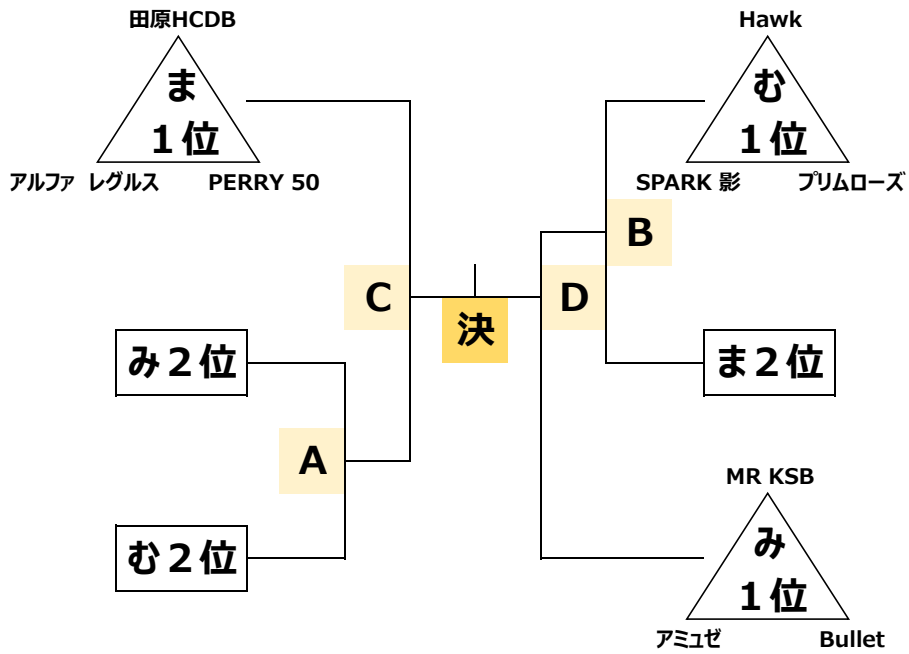

男子50歳以上の部 (9チーム)

ま	A	田原HCDB
	B	PERRY 50
	C	アルファ レグルス
み	A	MR KSB
	B	Bullet
	C	アミュゼ
む	A	Hawk
	B	プリムローズ
	C	SPARK 影