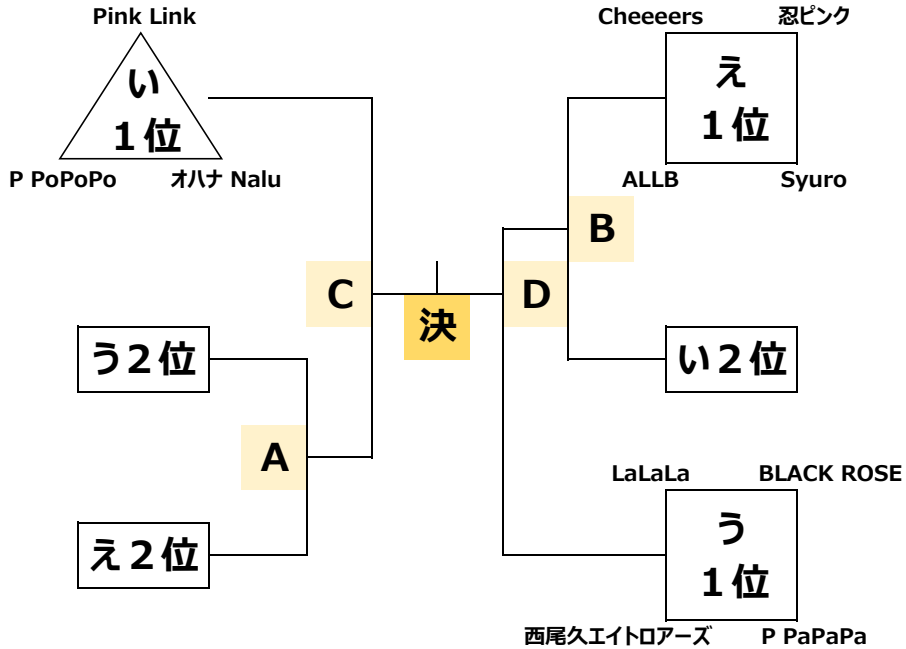

男子50歳以上の部		9チーム	50名
2401	Bullet	精華BBC	6
2402	田原HCDB	田原BBC	7
2403	SPARK 影	SPARK	6
2404	PERRY 50	狛江市	6
2405	MR KSB	江東区	5
2406	アルファ レグルス	荒川区	5
2407	Hawk	荒川区	5
2408	プリムローズ	さいたま市	5
2409	アミュゼ	相模原市	5

男子60歳以上の部		6チーム	30名
2501	イナスマZ	MIK BREAK	5
2502	イナスマA	MIK BREAK	5
2503	田原HCD	田原BBC	5
2504	GPC	荒川区	5
2505	こしがやラッキー翡翠	越谷市	4
2506	青柳マジック	文京区	6

女子： 84チーム 402名

男子： 41チーム 209名

合計： 125チーム 611名

第22回下町フレンドリー大会 組合せ表

女子15歳以上の部 (5チーム)

あ	A	NEXUS
	B	missy
	C	felice
	D	Initium M
	E	BLOOM

女子30歳以上の部 (11チーム)

い	A	Pink Link
	B	オハナ Nalu
	C	P PoPoPo
う	A	LaLaLa
	B	BLACK ROSE
	C	P PaPaPa
	D	西尾久エイトロアーズ
え	A	Cheeeers
	B	忍ピンク
	C	Syuro
	D	ALLB

女子60歳以上の部 (16チーム)

お	A	ハーモニ-空
	B	Keypoint A
	C	M
	D	relax
か	A	嵐
	B	WAVE LABO
	C	TAWARA 花組
	D	SOAVE
き	A	arcELENA
	B	谷中WITCH
	C	ひのの小町
	D	柳北サーティーズ
く	A	Kp MashUp
	B	arcOTOMEBU
	C	Kp BATMAN
	D	ブルーミング

女子40歳以上の部 (26チーム)