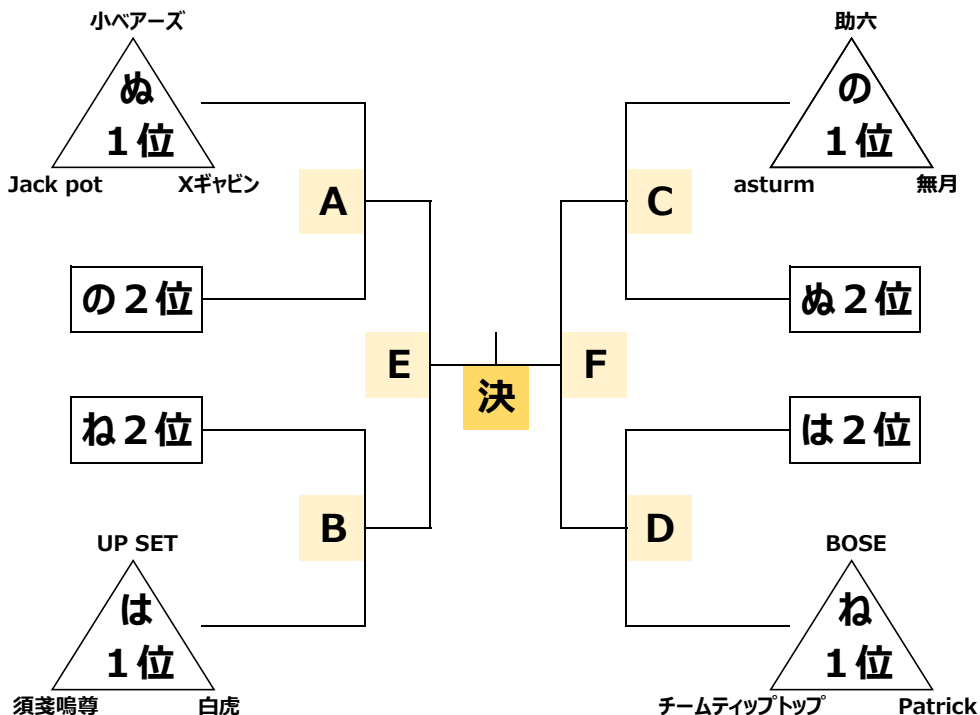

男子15歳以上の部 (12チーム)

ぬ	A	小ベアーズ
	B	Xギャビン
	C	Jack pot
ね	A	BOSE
	B	Patrick
	C	チームティップトップ
の	A	助六
	B	無月
	C	asturm
は	A	UP SET
	B	白虎
	C	須菱鳴尊