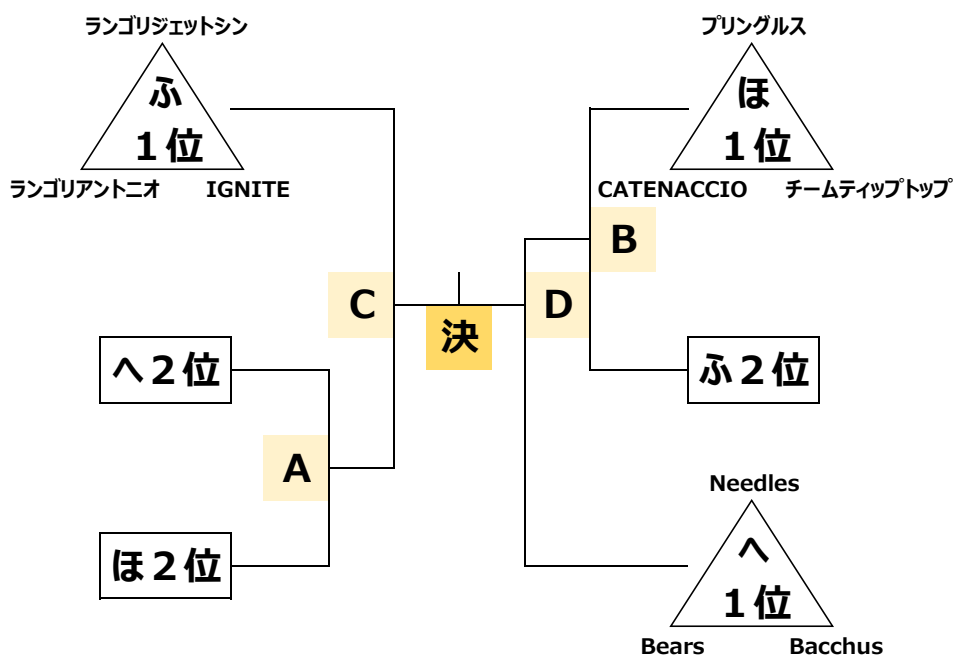

男子40歳以上の部 (9チーム)

ふ	A	ランゴリジェットシン
	B	IGNITE
	C	ランゴリアントニオ
へ	A	Needles
	B	Bacchus
	C	Bears
ほ	A	プリングルス
	B	チームティップトップ
	C	CATENACCIO