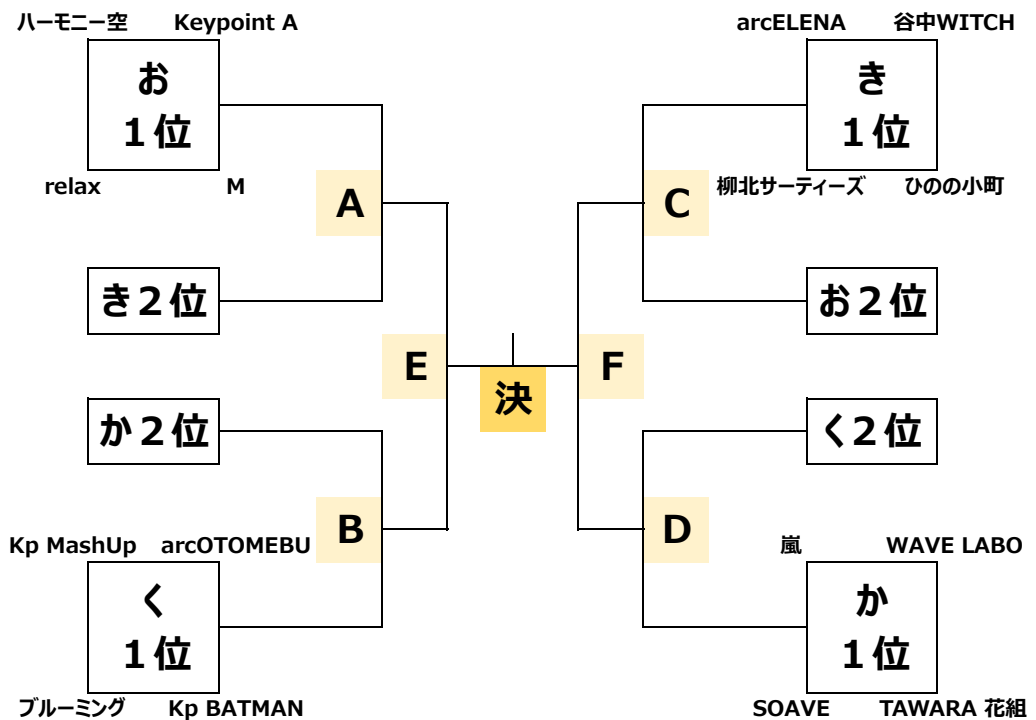

男子50歳以上の部		9チーム	50名
2401	Bullet	精華BBC	6
2402	田原HCDB	田原BBC	7
2403	SPARK 影	SPARK	6
2404	PERRY 50	狛江市	6
2405	MR KSB	江東区	5
2406	アルファ レグルス	荒川区	5
2407	Hawk	荒川区	5
2408	プリムローズ	さいたま市	5
2409	アミュゼ	相模原市	5

男子60歳以上の部		6チーム	30名
2501	イナスマZ	MIK BREAK	5
2502	イナスマA	MIK BREAK	5
2503	田原HCD	田原BBC	5
2504	GPC	荒川区	5
2505	こしがやラッキー翡翠	越谷市	4
2506	青柳マジック	文京区	6

女子： 84チーム 402名

男子： 41チーム 209名

合計： 125チーム 611名

第22回下町フレンドリー大会 組合せ表

女子15歳以上の部 (5チーム)

あ	A	NEXUS
	B	missy
	C	felice
	D	Initium M
	E	BLOOM

女子30歳以上の部 (11チーム)

い	A	Pink Link
	B	オハナ Nalu
	C	P PoPoPo
う	A	LaLaLa
	B	BLACK ROSE
	C	P PaPaPa
	D	西尾久エイトロアーズ
え	A	Cheeeers
	B	忍ピンク
	C	Syuro
	D	ALLB

女子60歳以上の部 (16チーム)

お	A	ハーモニ-空
	B	Keypoint A
	C	M
	D	relax
か	A	嵐
	B	WAVE LABO
	C	TAWARA 花組
	D	SOAVE
き	A	arcELENA
	B	谷中WITCH
	C	ひのの小町
	D	柳北サーティーズ
く	A	Kp MashUp
	B	arcOTOMEBU
	C	Kp BATMAN
	D	ブルーミング

女子40歳以上の部 (26チーム)