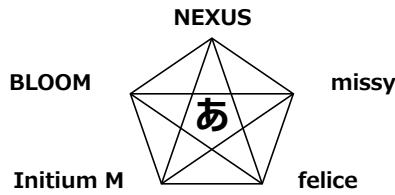

女子： 84チーム 402名

男子： 41チーム 209名

合計： 125チーム 611名

第22回下町フレンドリー大会 組合せ表

女子15歳以上の部 (5チーム)

あ	A	NEXUS
	B	missy
	C	felice
	D	Initium M
	E	BLOOM

女子30歳以上の部 (11チーム)

い	A	Pink Link
	B	オハナ Nalu
	C	P PoPoPo
う	A	LaLaLa
	B	BLACK ROSE
	C	P PaPaPa
	D	西尾久エイトロアーズ
え	A	Cheeeers
	B	忍ピンク
	C	Syuro
	D	ALLB