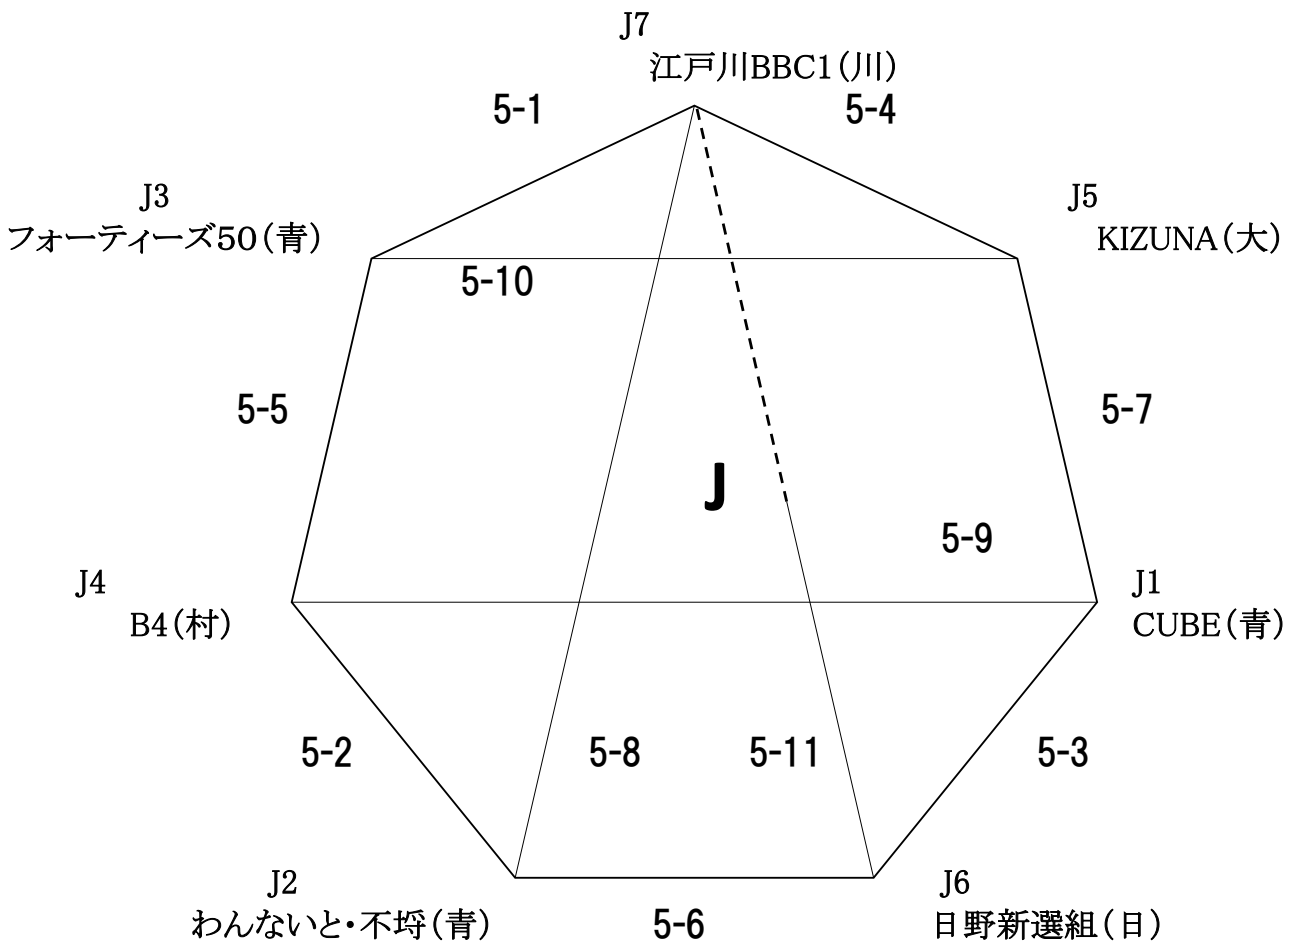

2024年度 第54回 青梅市ビーチボール連盟大会 混成 エントリー 一覧 31チーム

	混成 A	9		混成 B	18		混成 C	4			
M1	いる ill	青	N1	わんないと かわいいじゃないと わんないと. C.N	青	P1	かぶ みずき カブ みずきM	青			
M2	り:えすみつくす Re:S-MIX	青	N2	とうご 東5	青	P2	わらぼんこつ 笑ポンコツ	青			
M3	らいず RIZE	福	N3	けーびーしーひしよ KBC飛翔	青	P3	すらい するんちえ SLY slunce	青			
M4	らいずぶらす RIZE +	福	N4	きゅーぶもるふおー CUBEモルフオー	青	P4	こむれいど COMRADE	青			
M5	ぜろかな 零かな	瑞	N5	とらいぶ どりーむ TRIBE drm	青						
M6	ほめらにあん ポメラニアン	昭	N6	とらいぶ めおと TRIBE mot	青						
M7	てら TERRA	越	N7	とらいぶ ぶらざーず TRIBE brs	青						
M8	ふるっばー ふるっばー	相	N8	けーあんどえむず K&M's	福						
M9	うあいおれつと ヴァイオレット	相	N9	きずなみつくす KIZUNAMIX	大						
			N10	おすかる Oscar	昭						
			N11	えむびーびーしー MBBC	瑞						
			N12	ちーむえむ チームM	瑞						
			N13	おうじゃのぼくしん 王者の轟進	日						
			N14	すふいーだ Sfida	日						
			N15	えどがわびーびーしー2 江戸川BBC2	川						
			N16	よんどしー 4℃	さ						
			N17	ねくさす Nexus	相						
			N18	くろひよ 黒豹	越						
											昭・昭島市 / 青・青梅市
											文・文京区 / 江・江東区
											相・相模原市 / 狛・狛江市
											村・東村山市 / 福・福生市
											荒・荒川区 / 瑞・瑞穂町
											台・台東区 / 日・日野市
											大・大田区 / さ・さいたま市
											町・町田市 / 川・江戸川区
											越・越谷市

女子	15歳	以上
----	-----	----

女子	30歳	以上
----	-----	----

女子	40歳	以上
----	-----	----

女子	50歳	以上
----	-----	----

女子	60歳	以上
----	-----	----

男子	15.30歳	以上
----	--------	----

男子	40歳	以上
----	-----	----

男子	50歳	以上
----	-----	----

男子	60歳	以上
----	-----	----

男子	70歳	以上
----	-----	----

混成 A の部

混成 B の部