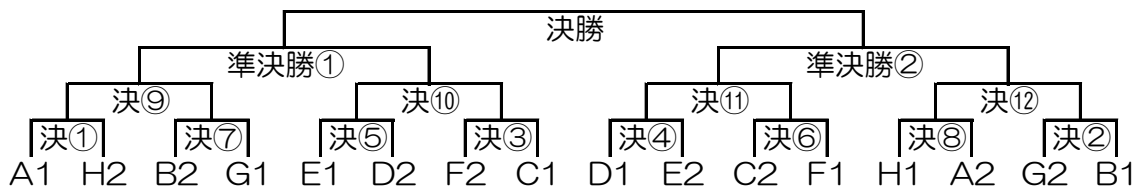

第24ビーチボール競技こしがやオープン大会 予選リーグ組み合わせ表

◇男子16歳以上の部【15チーム】

A組	
①	猿人 (越)
②	PROGRESS (越)
③	Newbie (さ)

B組	
①	月神 (越)
②	カムイニ (愛・昭)
③	天和 (日・昭)
④	Jack pot (台)

C組	
①	玖虎 (愛)
②	皇天 (相)
③	スペード (さ・越)
④	海王牙 (越)

D組	
①	UP SET (台)
②	Initium (昭)
③	守鶴 (越)
④	ACT-II (長)

	①	②	③
①			
②			
③			

決勝トーナメント

◇男子16・50歳以上の部

◇男子30・40歳以上の部

女子カテゴリー
予選ブロック

3チームブロック

	①	②	③	0
①				
②				
③				

4チームブロック

	①	②	③	④
①				
②				
③				
④				

総当たりブロック

3チームブロック×2周

	①	②	③
①			
②			
③			

決勝トーナメント

◇女子16歳以上の部

◇女子40歳以上の部

◇女子50歳以上の部