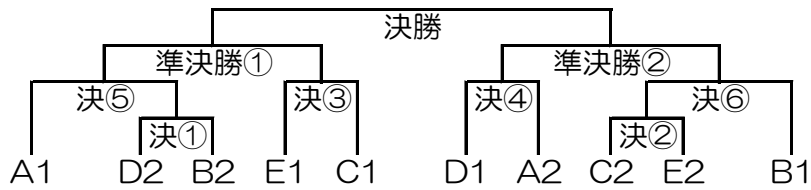

総当り	
①	こしがやラッキー (越)
②	こしがやラッキー桜 (越)
③	enjoy (越)

男子カテゴリー
予選ブロック

3チームブロック

	①	②	③
①			
②			
③			

4チームブロック

	①	②	③	④
①				
②				
③				
④				

総当たりブロック

3チームブロック×2周

	①	②	③
①			
②			
③			

決勝トーナメント

◇男子16・50歳以上の部

◇男子30・40歳以上の部

女子カテゴリー
予選ブロック

3チームブロック

	①	②	③	0
①				
②				
③				

4チームブロック