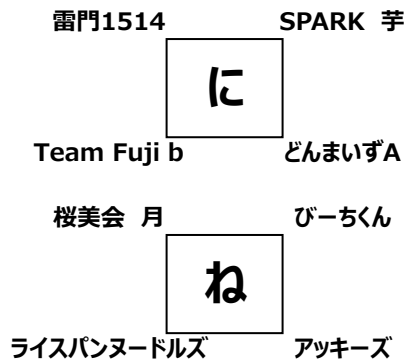

混合 シーサーの部 (チーム最少年齢2名合計82歳以上)

な	A	3211	桜美会 花
	B	3207	Team Fuji a
	C	3201	SSS 40
	D	3206	忍ブルー
に	A	3213	雷門1514
	B	3214	SPARK 芋
	C	3212	どんまいずA
	D	3208	Team Fuji b
ぬ	A	3216	健次さんとテイク
	B	3215	KEIKOOS
	C	3210	SPARK 栗
	D	3205	どんまいずB
ね	A	3203	桜美会 月
	B	3209	びーちくん
	C	3204	アッキーズ
	D	3202	ライスパンヌードルズ