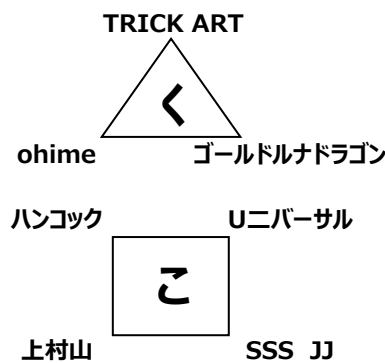

ファミリー高学年女子 うさぎの部

く	A	1305	TRICK ART
	B	1302	ゴールドルナドラゴン
	C	1304	ohime
け	A	1303	ひよこ
	B	1301	ゴールドサンドラゴン
	C	1309	勝てるチーズ
こ	A	1306	ハンコック
	B	1307	ユニバーサル
	C	1308	SSS JJ
	D	1310	上村山