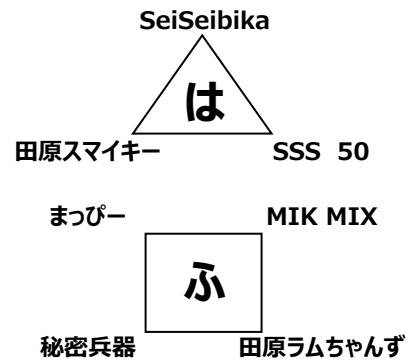

混合 くりまんじゅうの部 (チーム最少年齢2名合計95歳以上)

の	A	3312	QTs Sugar
	B	3302	TINK GOLD
	C	3308	Red Rescue
は	A	3307	SeiSeibika
	B	3303	SSS 50
	C	3304	田原スマイキー
ひ	A	3313	田原NOWA
	B	3314	ポンコツ
	C	3309	QTs Peppar
	D	3305	鰻重
ふ	A	3301	まっぴー
	B	3310	MIK MIX
	C	3306	田原ラムちゃんず
	D	3311	秘密兵器