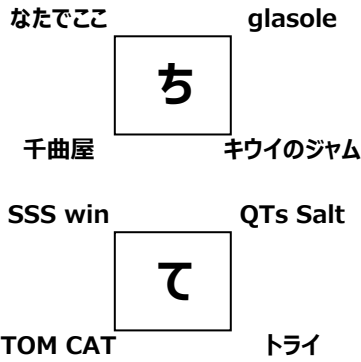

ブロック表

混合 ラッコの部 (チーム最少年齢2名合計30歳以上)

ち	A	3104	なたでこ
	B	3114	glasole
	C	3106	キウイのジャム
	D	3116	千曲屋
つ	A	3105	ヨーコミヤサカVBC
	B	3107	だんご
	C	3103	ブラシス
	D	3110	忍ピンク
て	A	3101	SSS win
	B	3109	QTs Salt
	C	3111	トライ
	D	3115	TOM CAT
と	A	3112	ちいかわ
	B	3102	阿修羅
	C	3113	忍レッド
	D	3108	Aトルネード