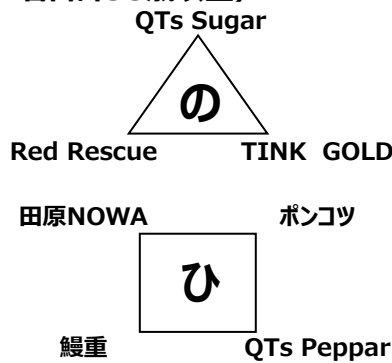

混合 くりまんじゅうの部 (チーム最少年齢2名合計95歳以上)

の	A	3312	QTs Sugar
	B	3302	TINK GOLD
	C	3308	Red Rescue
は	A	3307	SeiSeibika
	B	3303	SSS 50
	C	3304	田原スマイキー
ひ	A	3313	田原NOWA
	B	3314	ポンコツ
	C	3309	QTs Peppar
	D	3305	鰻重
ふ	A	3301	まっぴー
	B	3310	MIK MIX
	C	3306	田原ラムちゃんず
	D	3311	秘密兵器