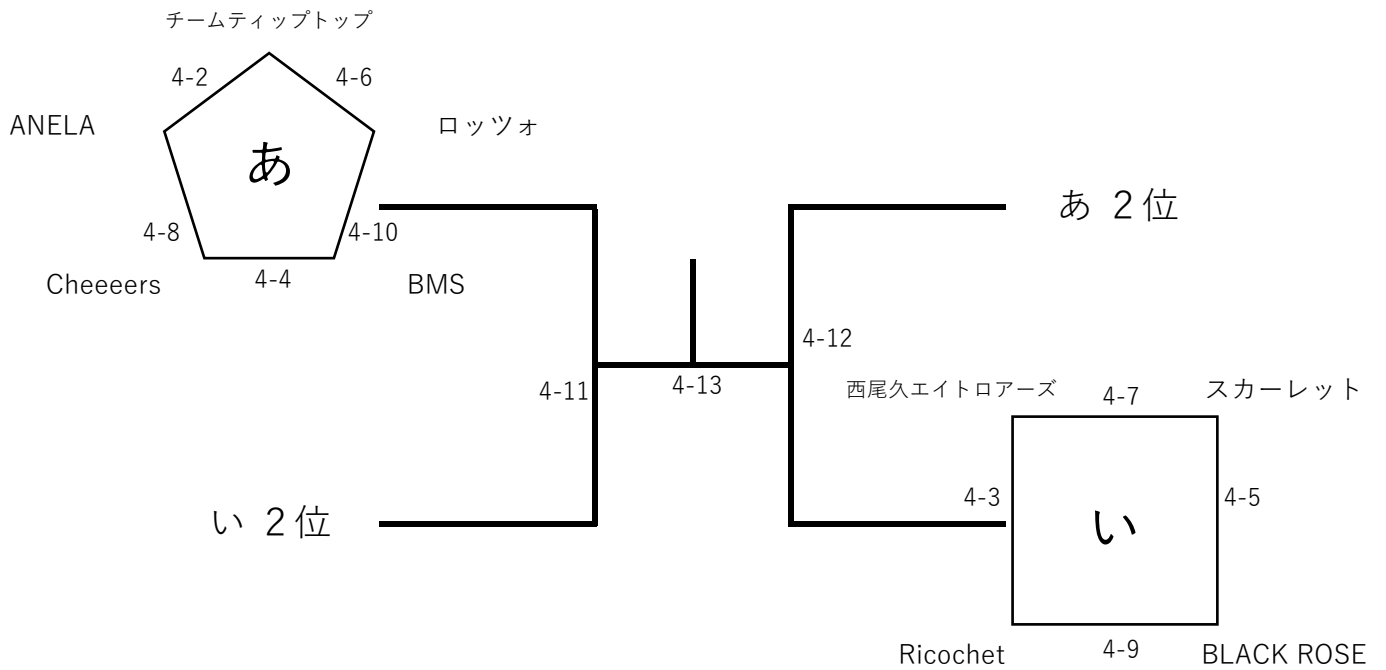

文京スポーツセンター

男子15歳以上の部

男子50歳以上の部

男子60歳以上の部

女子30歳以上の部

女子40歳以上の部

女子50歳以上の部

茗台中学校

男子30歳以上の部

女子60歳以上の部