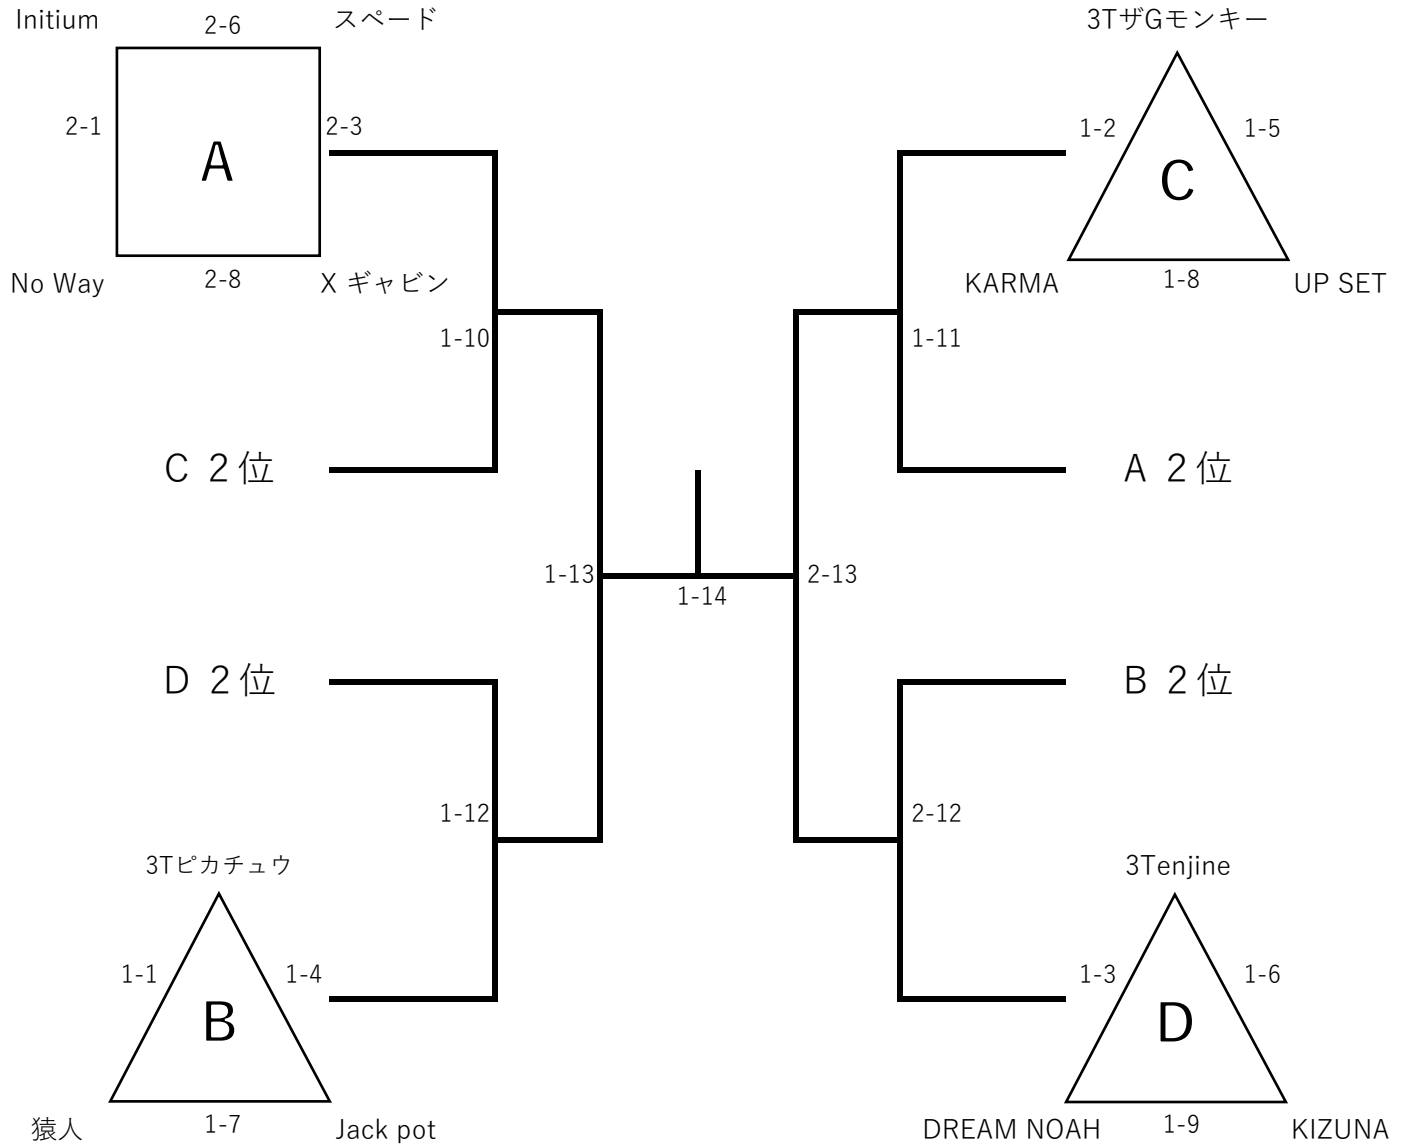

文京スポーツセンター

男子15歳以上の部

男子50歳以上の部

男子60歳以上の部

女子30歳以上の部

女子40歳以上の部

女子50歳以上の部

茗台中学校

男子30歳以上の部

女子60歳以上の部