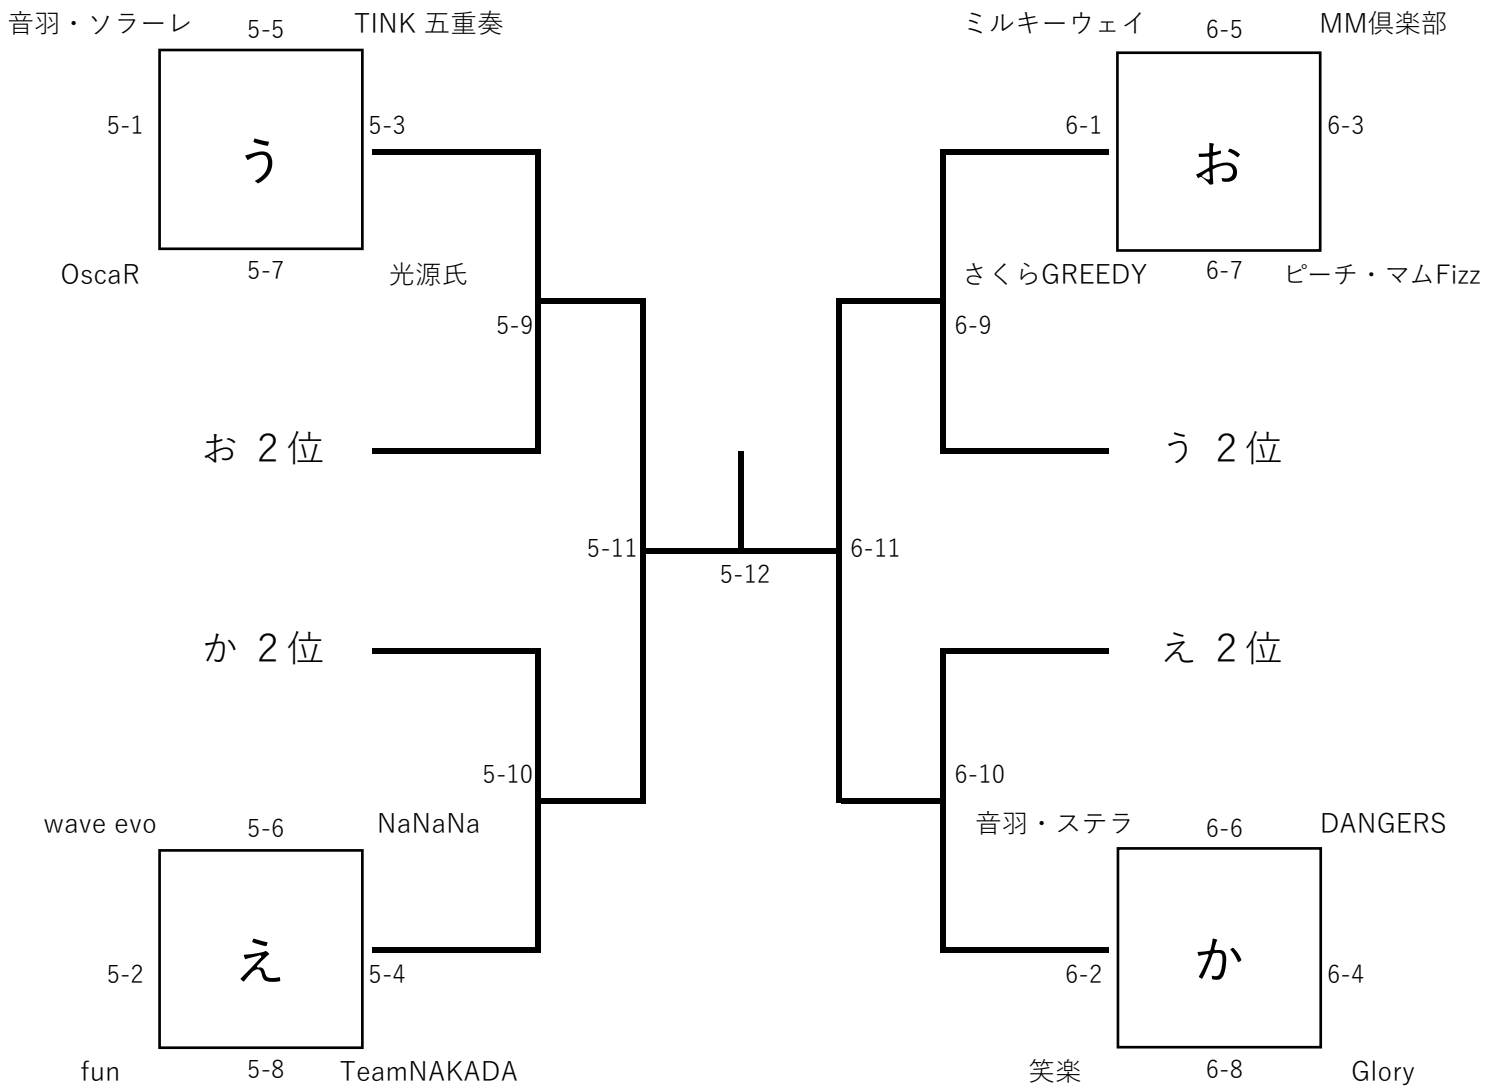

文京スポーツセンター

男子15歳以上の部

男子50歳以上の部

男子60歳以上の部

女子30歳以上の部

女子40歳以上の部

女子50歳以上の部

茗台中学校

男子30歳以上の部

女子60歳以上の部