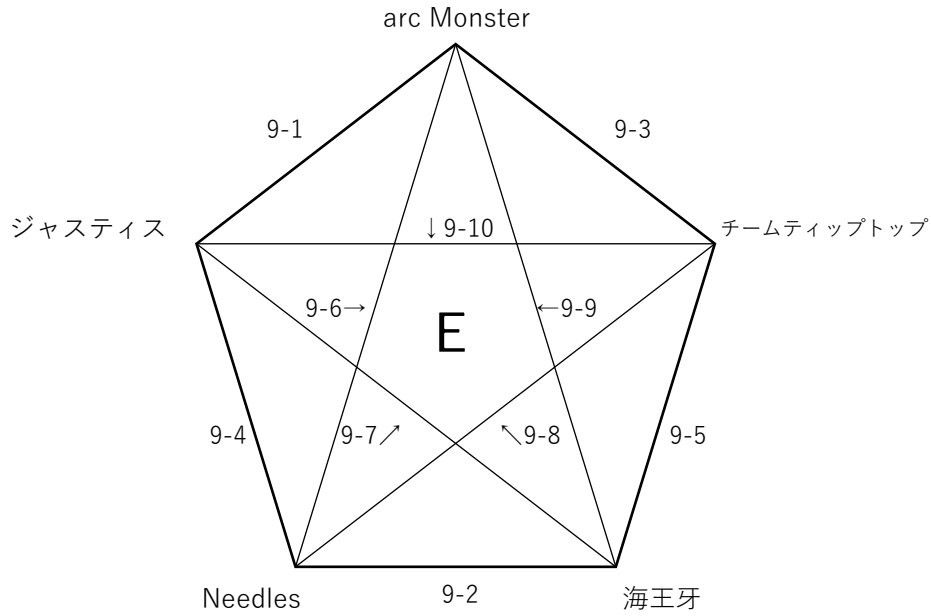

文京スポーツセンター

男子15歳以上の部

男子50歳以上の部

男子60歳以上の部

女子30歳以上の部

女子40歳以上の部

女子50歳以上の部

茗台中学校

男子30歳以上の部

女子60歳以上の部