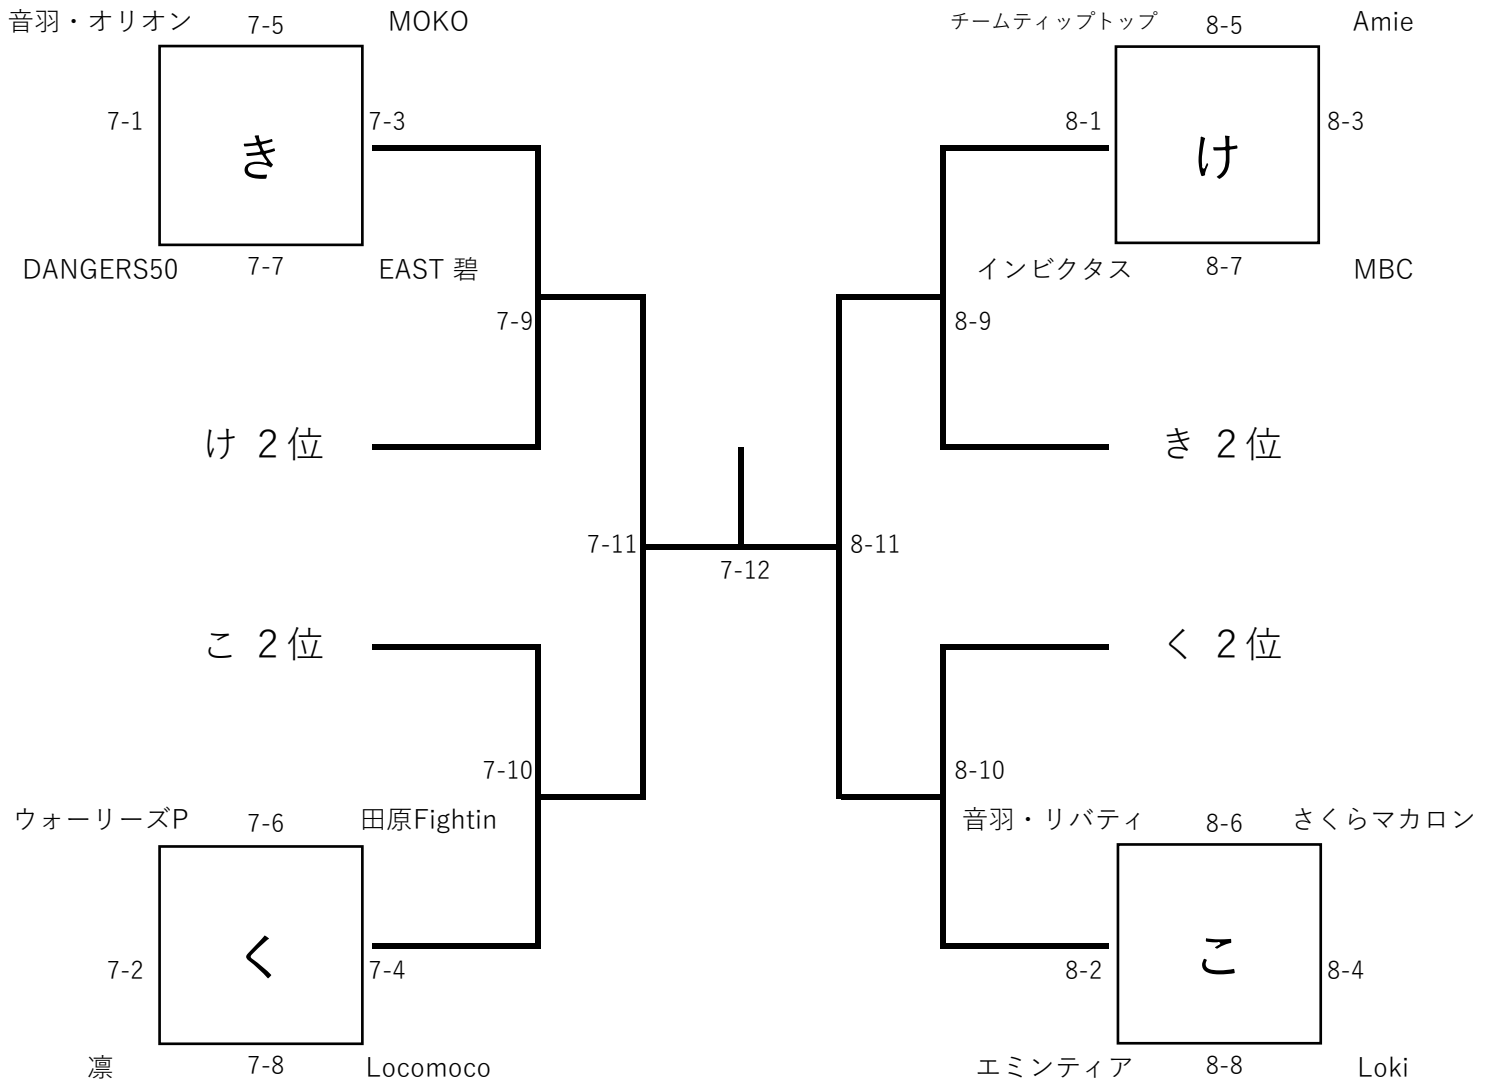

文京スポーツセンター

男子15歳以上の部

男子50歳以上の部

男子60歳以上の部

女子30歳以上の部

女子40歳以上の部

女子50歳以上の部

茗台中学校

男子30歳以上の部

女子60歳以上の部