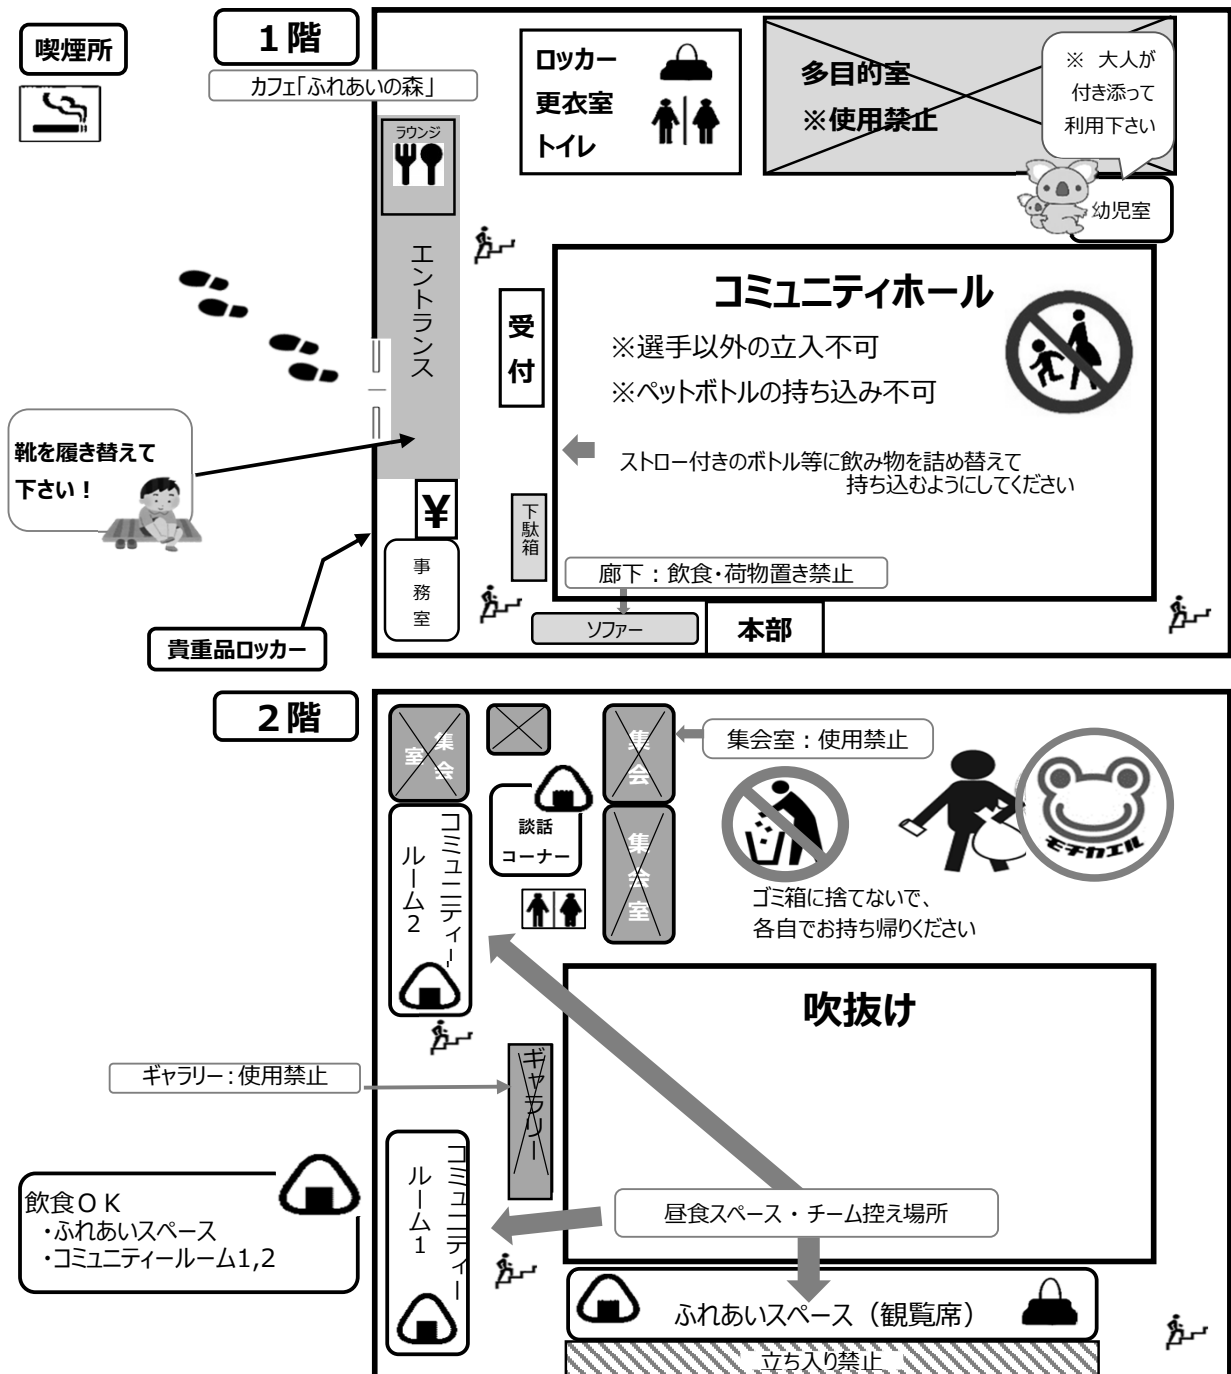

⑥ 審判関係

- ・ **審判団（主審・副審・線審）は進行表『上段』、得点員は進行表の『下段』を確認して下さい。一部「本部」と記載された箇所がありますが、空いてる方は自主的に協力いただけると助かります。**
- ・ 上衣は指定審判服、公認審判エンブレム、ホイッスル（長・短）をご持参ください。
※下衣はユニフォームでも可とします。ただし審判エンブレムは審判服の胸中央に付けて下さい。
- ・ 隣接コートからボールが入った場合は、主審・副審の判断によりノーカウントとします。
- ・ 他コートにボール・選手が入った場合や競技場フロアの中央ラインをボール・選手が越えた場合はボールデッドとします。**プレー前後に選手が壁に触れた場合も同様とします。**
- ・ 試合中、チームからサービス順やポジション確認の照会があった場合、審判員は教示しません。
- ・ ワンプレーについての質問は1度とし、その後主審が下した判定が最終判定です。
（これ以降の質問等は暴言として扱います）
- ・ 各チームは、主審・副審・線審を出す要請があった場合は、ご協力をお願いします。
- ・ **怪我等によるレフリータイムは、タイムアウト後に時間が足りない場合に主審の判断で適用します。レフリータイムの時間は最大3分とします。**

コート 責任者	小林星 (moon)	石原綾 (
------------	---------------	----------

ふれあいホール使用上の注意事項

- 1階多目的室、2階集会室は使用禁止です。
 - 1階幼児室は使用可能ですが、必ず大人が付き添って下さい。（子供だけの使用は禁止）授乳室が設置されており、ベビーベッド、授乳用チェア、IHヒーター、流し台が使用できます。
 - 1階競技場フロア(コミュニティホール)は、ビン、缶、ペットボトルの持ち込みは禁止です。ストロー付のボトルに飲み物を詰め替えて持ち込むようにして下さい。
 - 1階コミュニティラウンジは外履きエリアです。必ず外履きに履き替えてご利用下さい。
 - 1階更衣室にはリターン式のロッカーがあります。荷物はできるだけロッカーに入れて下さい。
 - 1階事務室前にはリターン式の貴重品ボックスがあります。数に限りがありますので、チームでまとめてご使用下さい。
 - 1階廊下、2階廊下、ギャリースペースは待機場所としての使用は禁止です。
- 喫煙所は、駐車場にあります。外履きに履き替えて下さい。
 - マナー違反【喫煙所以外での喫煙】【歩きたばこ】【ポイ捨て】は、厳禁！

- 2階観覧席の裏側（赤テープのパーテーションより先）は立ち入り禁止エリアです。
- 立ち入り禁止エリアの「旧荷物棚」は使用禁止です。