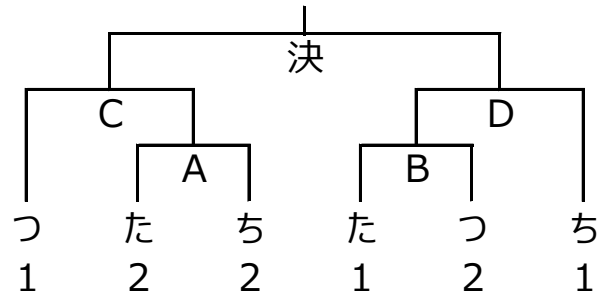

トーナメント表

女子 15・30歳以上の部

女子 60歳以上の部

女子 40歳以上の部

女子 50歳以上の部

男子 15歳以上の部

男子 50歳以上の部

男子 40歳以上の部

男子 60歳以上の部