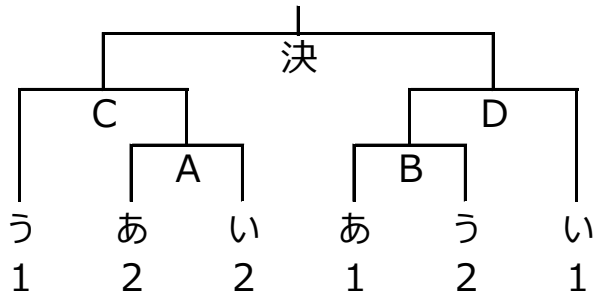

トーナメント表

女子 15・30歳以上の部