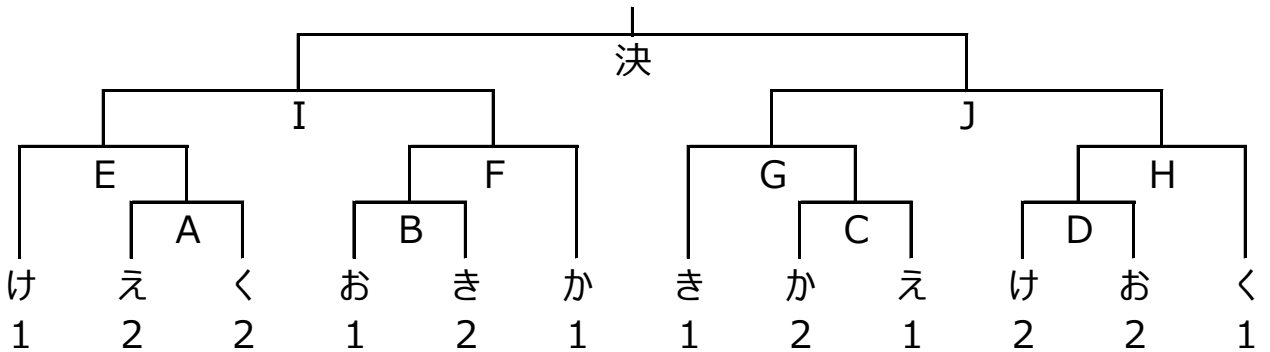

トーナメント表

女子 15・30歳以上の部

女子 60歳以上の部

女子 40歳以上の部

女子 50歳以上の部

男子 15歳以上の部

男子 50歳以上の部

男子 40歳以上の部

男子 60歳以上の部