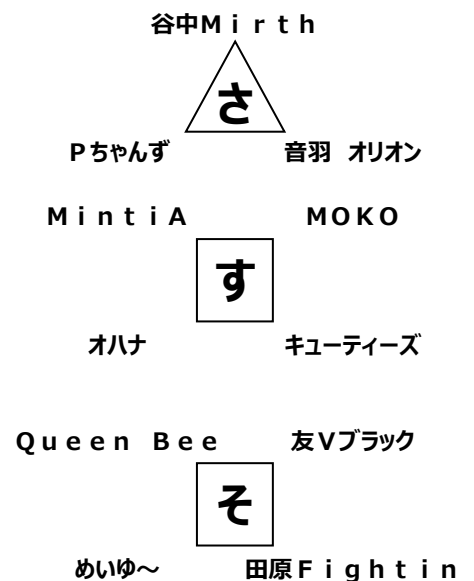

女子50歳以上の部 (21チーム)

こ	A	Mirage
	B	MBC
	C	サンデーズ
さ	A	谷中Mirth
	B	音羽 オリオン
	C	Pちゃんず
し	A	MOXIE 奏
	B	雷神
	C	柳北サーティーズ
す	A	Mintia
	B	MOKO
	C	キューティーズ
	D	オハナ
せ	A	MIK TOP
	B	Kp パンサーズ
	C	emu
	D	Loki
そ	A	Queen Bee
	B	友Vブラック
	C	田原Fightin
	D	めいゆ〜