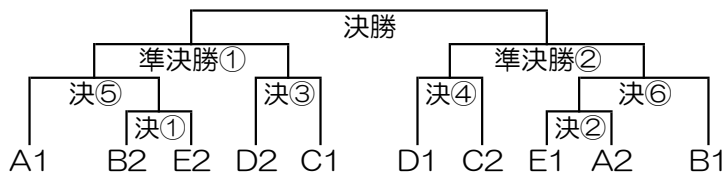

A組		B組	
① 谷中WITCH (台)		① でこぼん (越)	
② こしがやラッキー桜 (越)		② WAVE Labo (荒)	
③ Keypoint A (台)		③ こしがやラッキー薔薇 (越)	
④ enjoy (越)		④ 海神 (越)	

男子カテゴリー
予選ブロック

3チームブロック

	①	②	③
①	△		
②		△	
③			△

4チームブロック

	①	②	③	④
①	△			
②		△		
③			△	
④				△

決勝トーナメント

◇男子16・50歳以上の部

◇男子30・60歳以上の部

◇男子40歳以上の部

◇男子70歳以上【総当り】

	①	②	③	④
①	△			
②		△		
③			△	
④				△

女子カテゴリー
予選ブロック

3チームブロック

	①	②	③
①	△		
②		△	
③			△

4チームブロック

	①	②	③	④
①	△			
②		△		
③			△	
④				△

決勝トーナメント

◇女子16・30・60・70歳以上の部

◇女子40歳以上の部

◇女子50歳以上の部