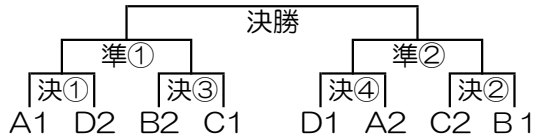

A組		B組	
① 谷中WITCH (台)		① でこぼん (越)	
② こしがやラッキー桜 (越)		② WAVE Labo (荒)	
③ Keypoint A (台)		③ こしがやラッキー薔薇 (越)	
④ enjoy (越)		④ 海神 (越)	

男子カテゴリー
予選ブロック

3チームブロック

	①	②	③
①	△		
②		△	
③			△

4チームブロック

	①	②	③	④
①	△			
②		△		
③			△	
④				△

決勝トーナメント

◇男子16・50歳以上の部

◇男子30・60歳以上の部

◇男子40歳以上の部

◇男子70歳以上【総当り】

	①	②	③	④
①	△			
②		△		
③			△	
④				△

女子カテゴリー
予選ブロック

3チームブロック