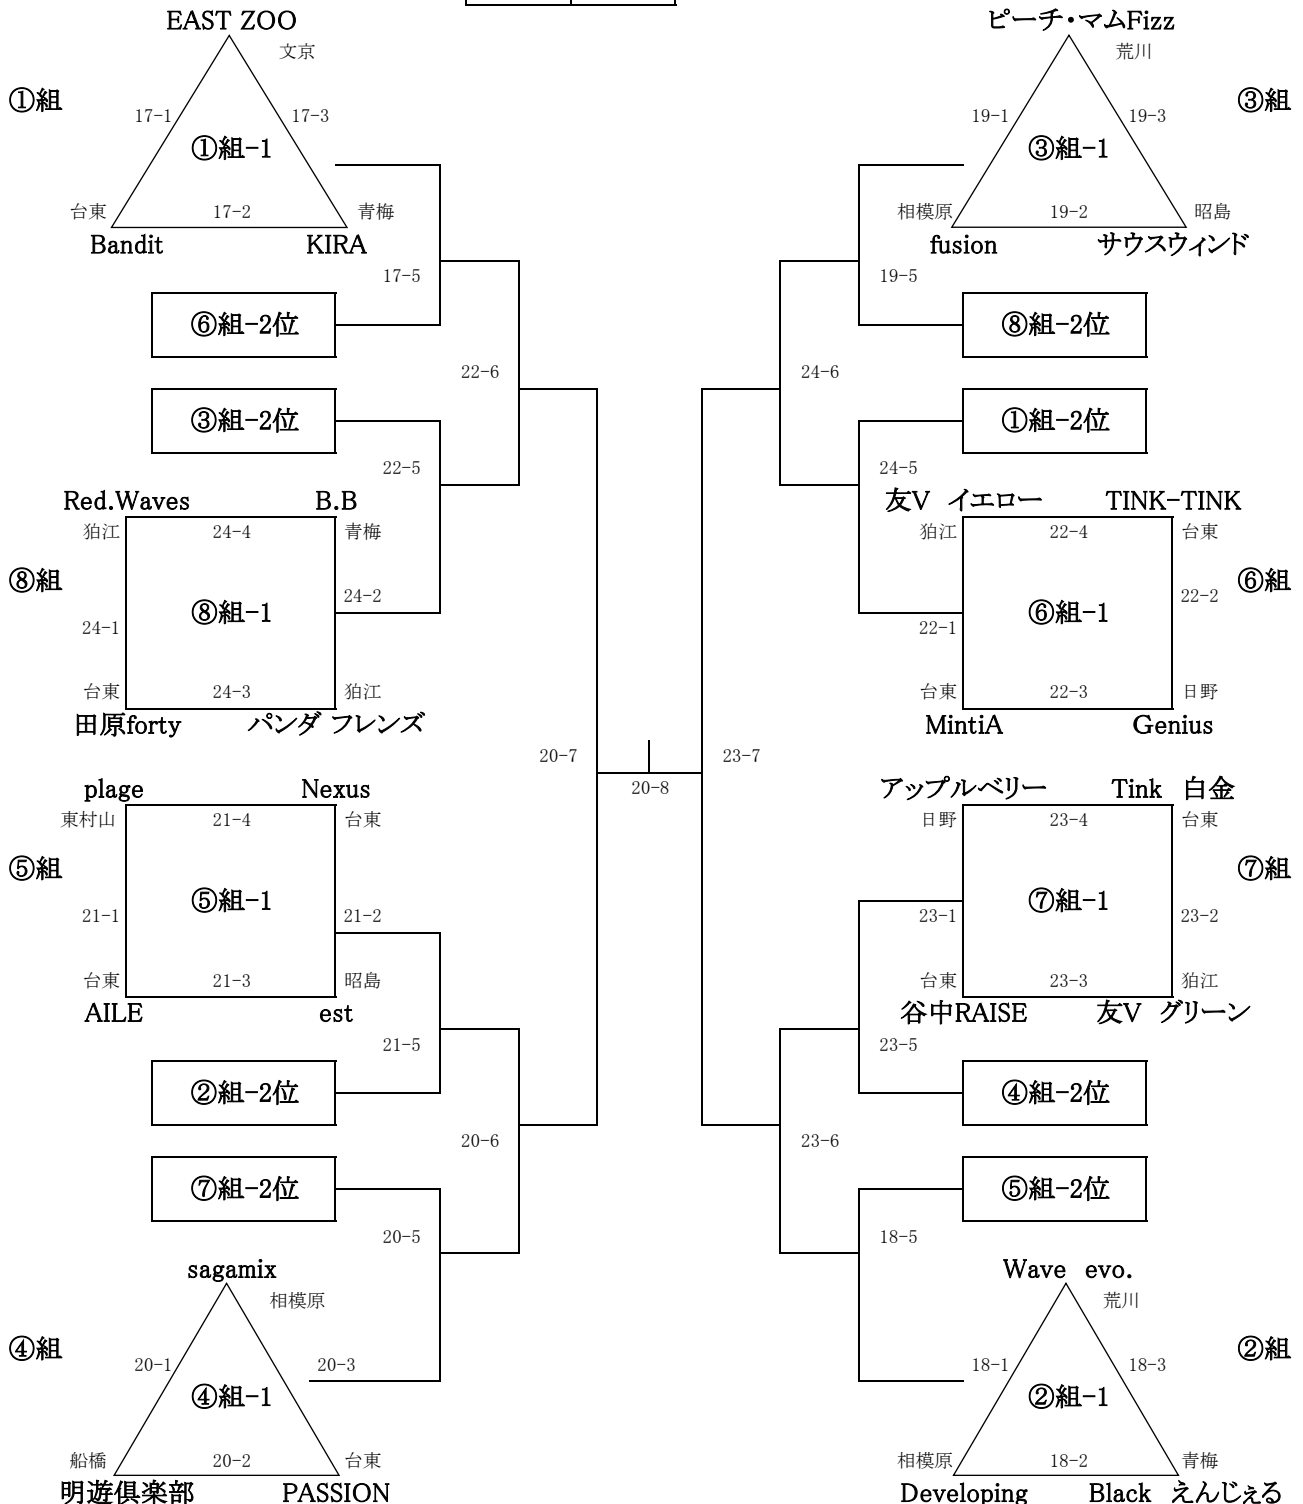

女子 40歳 以上

①組-3位 — 17-6 — ④組-3位

③組-3位 — 17-7 — ②組-3位

⑧組-3位 — 18-6 — ⑦組-3位

⑥組-3位 — 18-7 — ⑤組-3位

⑧組-4位 — 19-6 — ⑦組-4位

⑥組-4位 — 19-7 — ⑤組-4位