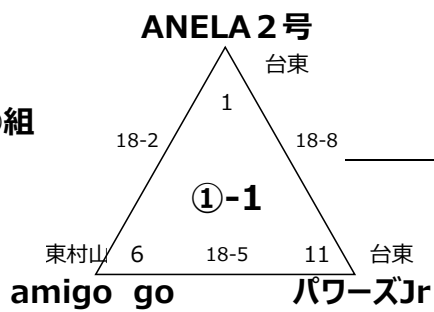

女子 30歳

以上

都①組

Tinkラプンツェル 田原レイブラッシュ

都③組

17-13

18-14

18-13