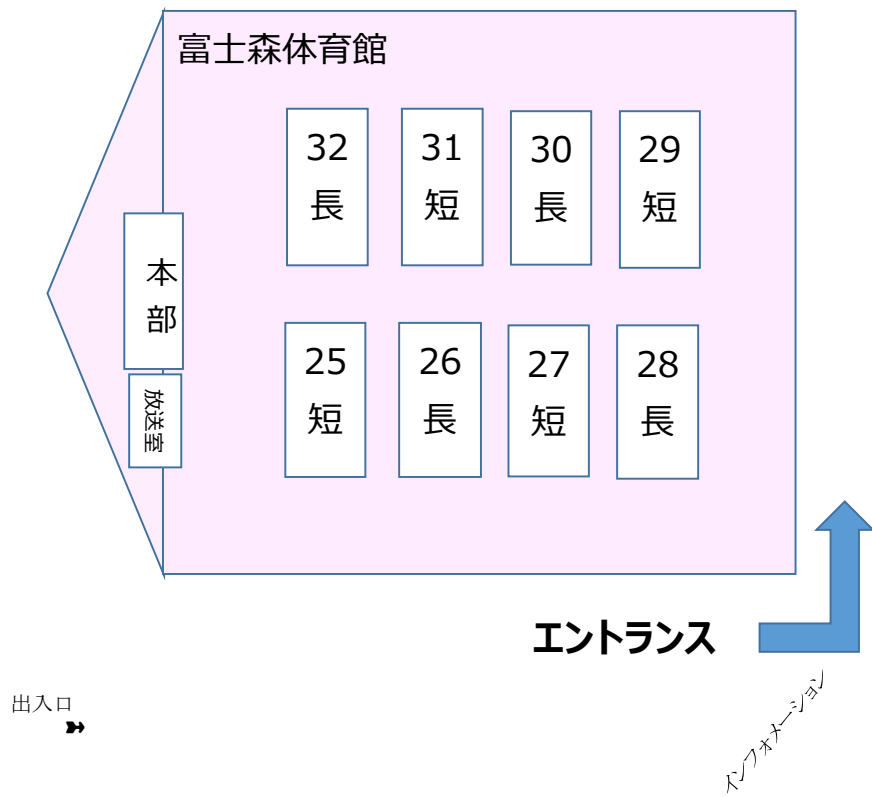

# 富士森体育館

★ 駐車所・シャトルバス 誘導員 配置