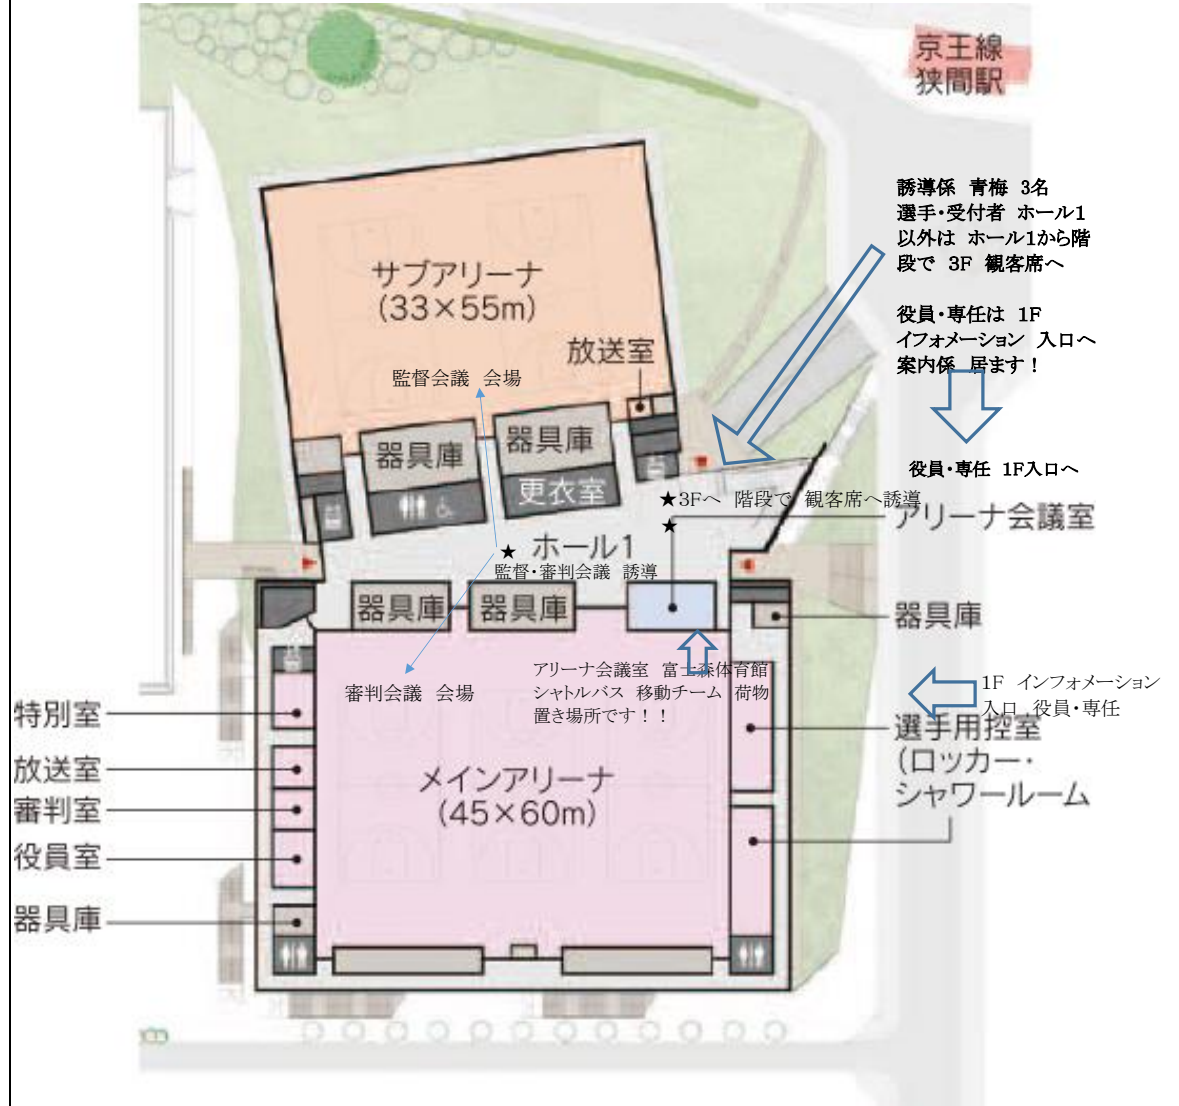

エスフォルタ八王子

ホール1

京王線
狭間駅

誘導係 青梅 3名
選手・受付者 ホール1
以外は ホール1から階段で 3F 観客席へ

役員・専任は 1F
インフォメーション 入口へ案内係 居ます!

役員・専任 1F入口へ
アリーナ会議室

1F インフォメーション
入口 役員・専任

選手用控室
(ロッカー・シャワールーム)