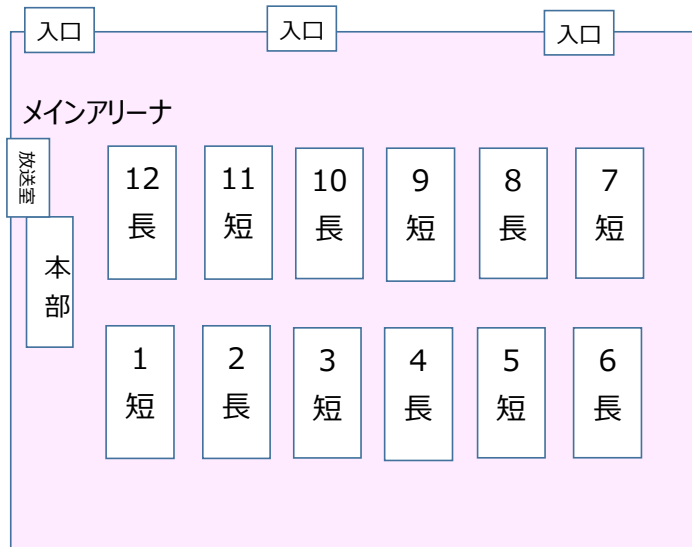

エスフォルタ八王子

ホール1

京王線
狭間駅

誘導係 青梅 3名
選手・受付者 ホール1
以外は ホール1から階段で 3F 観客席へ

役員・専任は 1F
インフォメーション 入口へ案内係 居ます!

役員・専任 1F入口へ
アリーナ会議室

1F インフォメーション
入口 役員・専任

選手用控室
(ロッカー・シャワールーム)