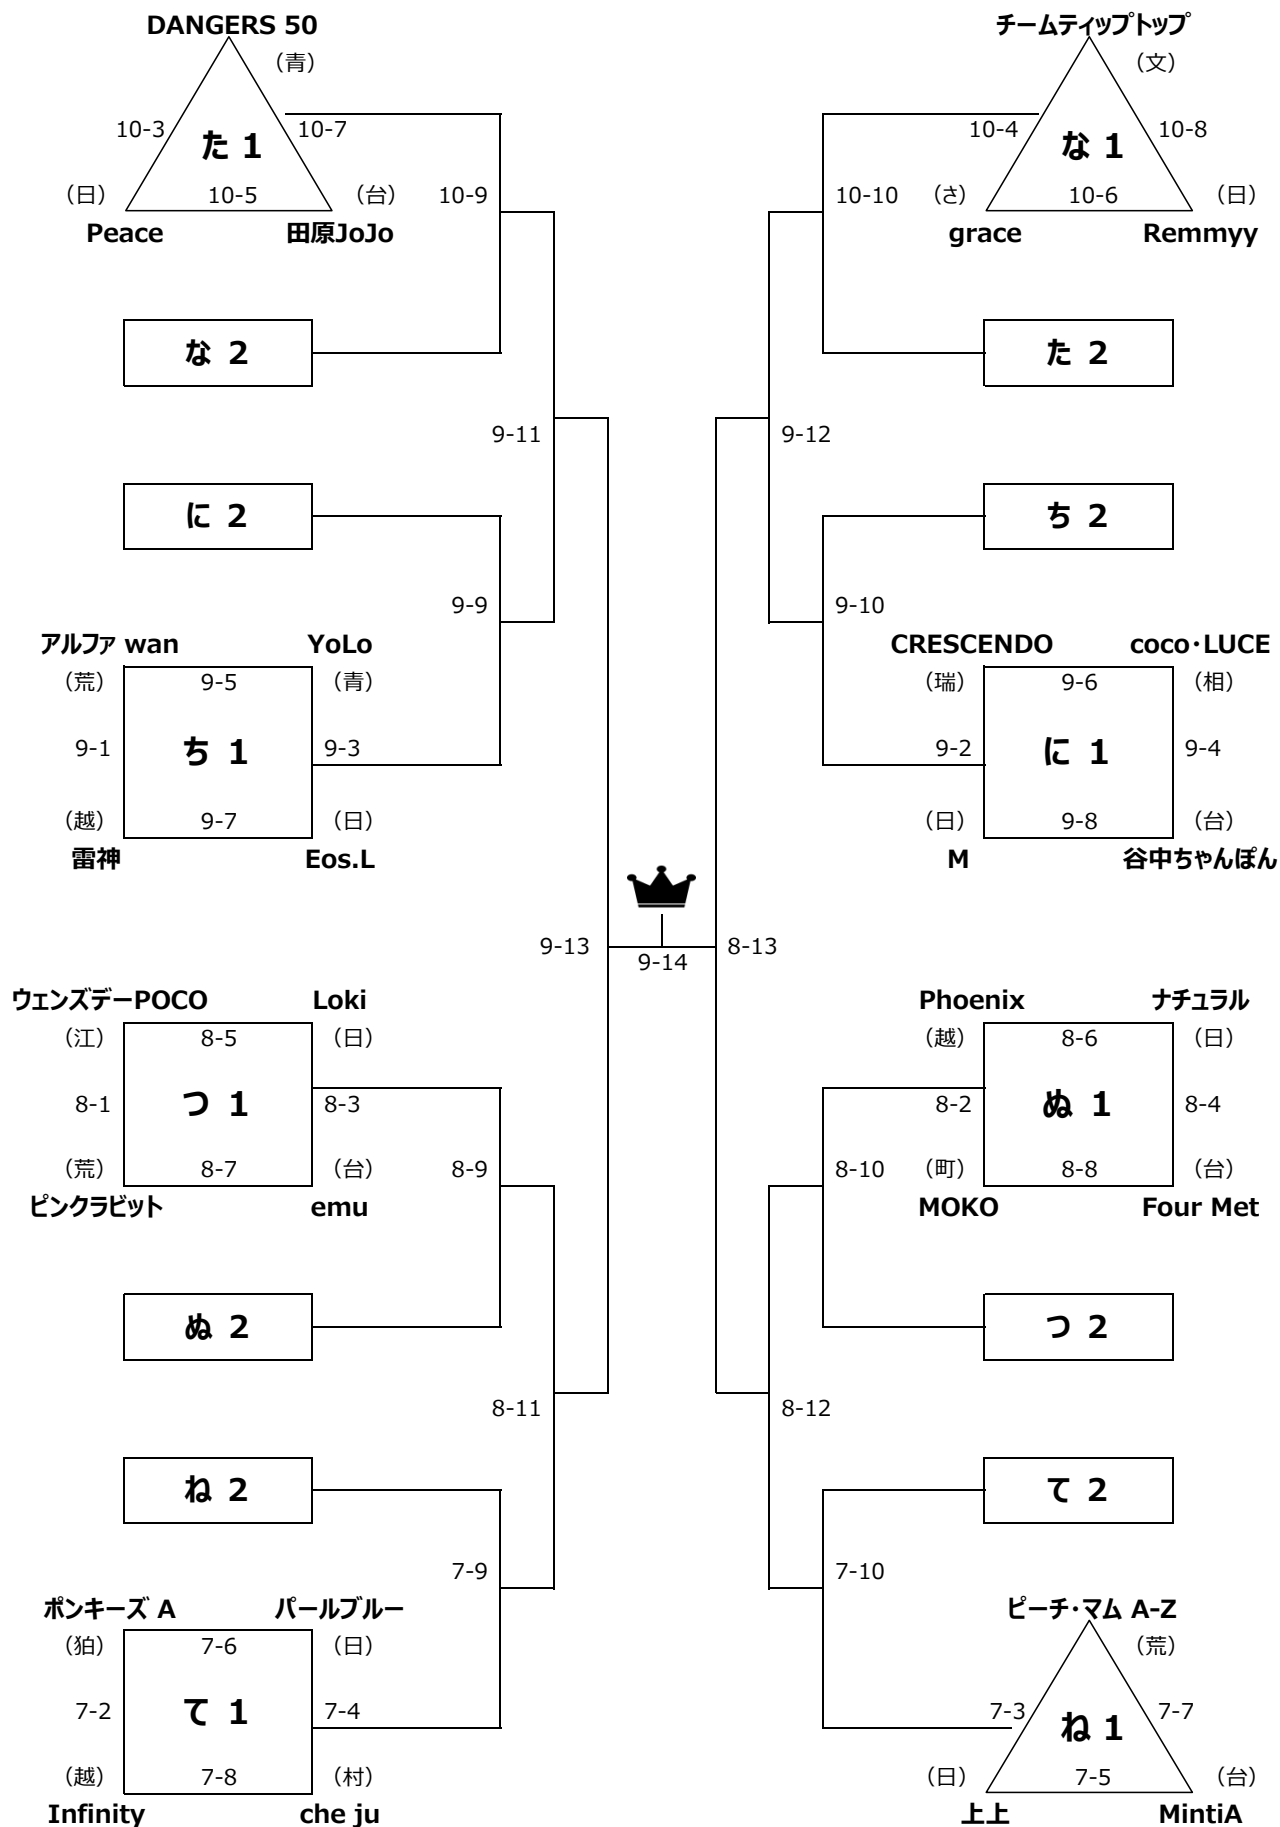

女子 15歳 以上

女子 60歳 以上

女子 40歳 以上

女子 50歳 以上

男子 15歳 以上

男子 40歳 以上

男子 50歳 以上

男子 60歳 以上

(青) 青梅市	(昭) 昭島市	(狛) 狛江市
(瑞) 瑞穂町	(福) 福生市	(村) 東村山市
(町) 町田市	(相) 相模原市	(文) 文京区
(荒) 荒川区	(台) 台東区	(江) 江東区
(越) 越谷市	(さ) さいたま市	(愛) 愛知県
(日) 日野市		