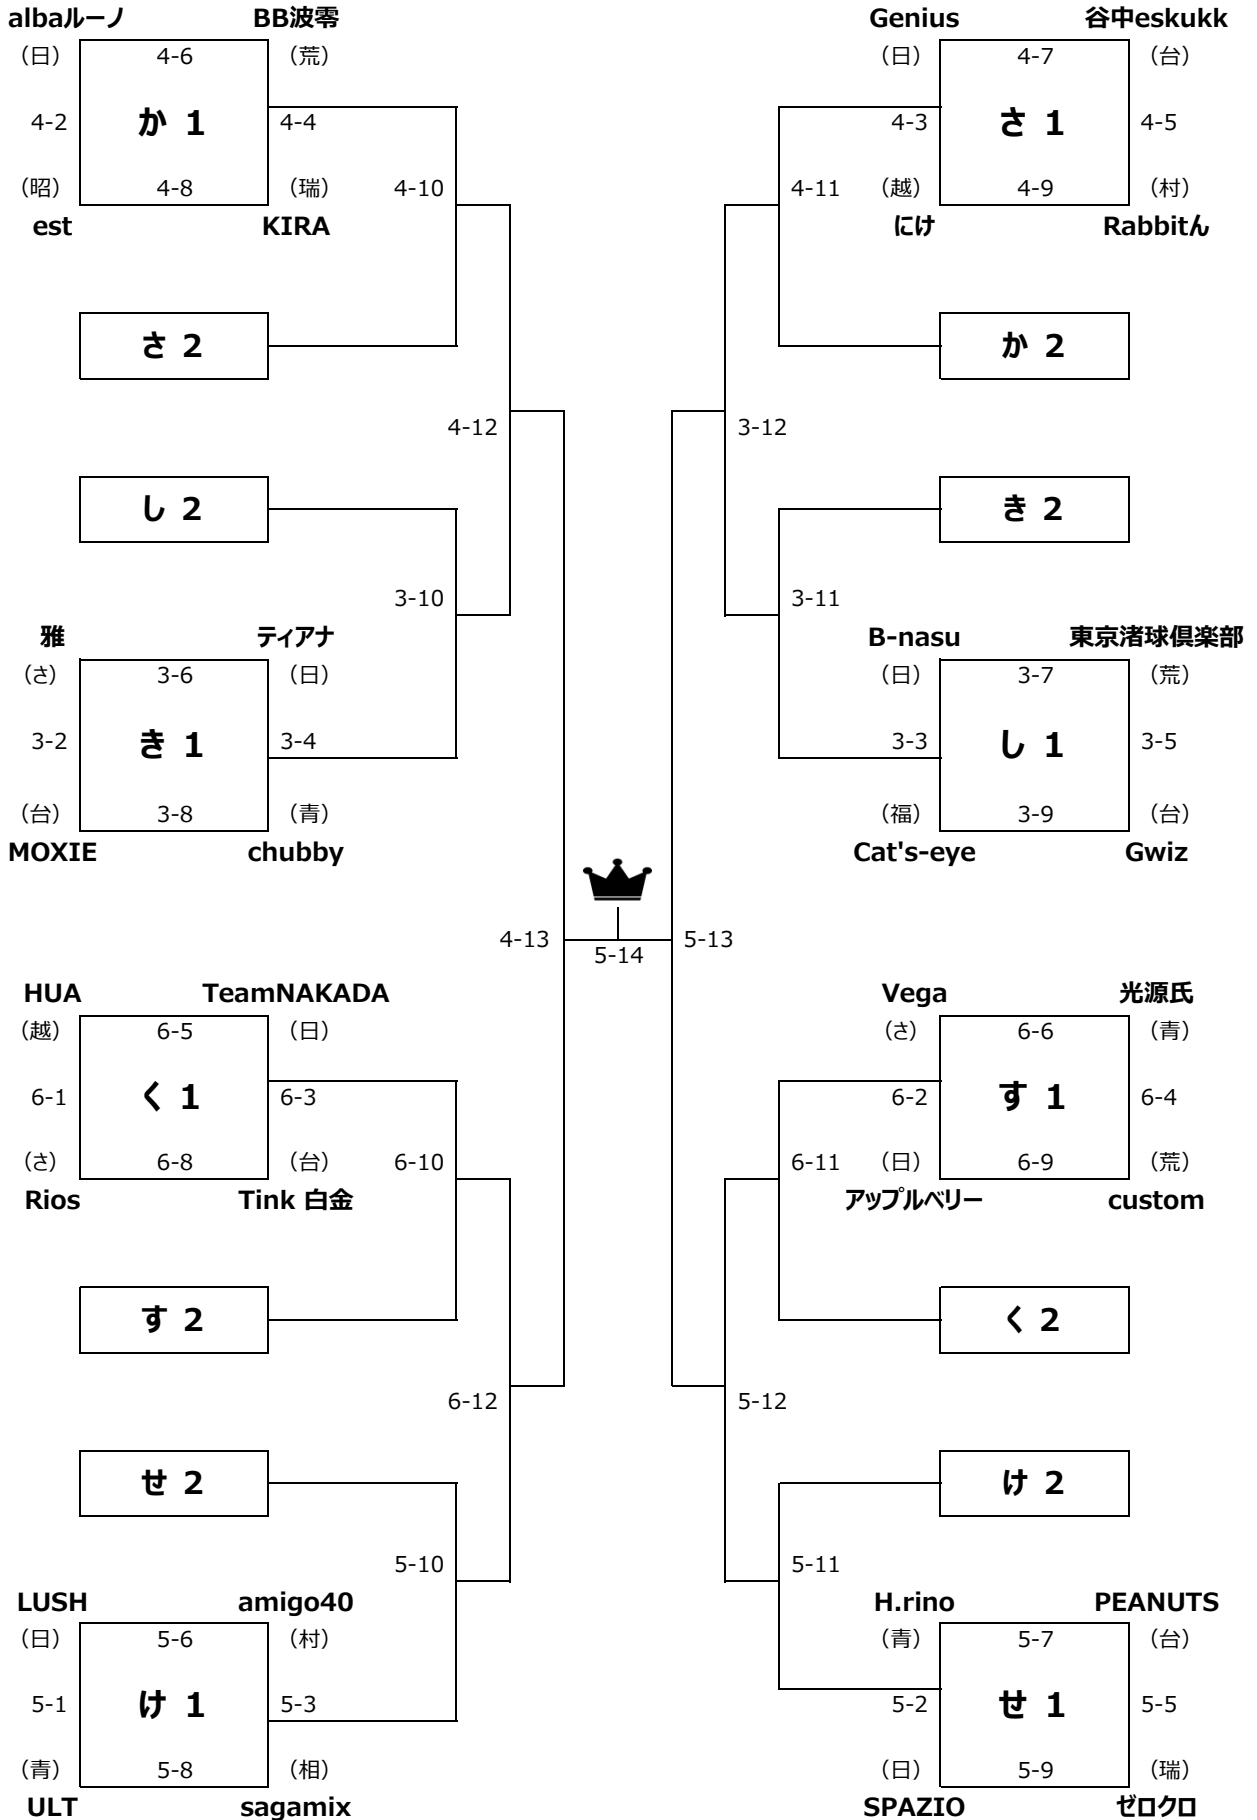

女子 15歳 以上

女子 60歳 以上

女子 40歳 以上

女子 50歳 以上

男子 15歳 以上

男子 40歳 以上

男子 50歳 以上

男子 60歳 以上

(青) 青梅市	(昭) 昭島市	(狛) 狛江市
(瑞) 瑞穂町	(福) 福生市	(村) 東村山市
(町) 町田市	(相) 相模原市	(文) 文京区
(荒) 荒川区	(台) 台東区	(江) 江東区
(越) 越谷市	(さ) さいたま市	(愛) 愛知県
(日) 日野市		