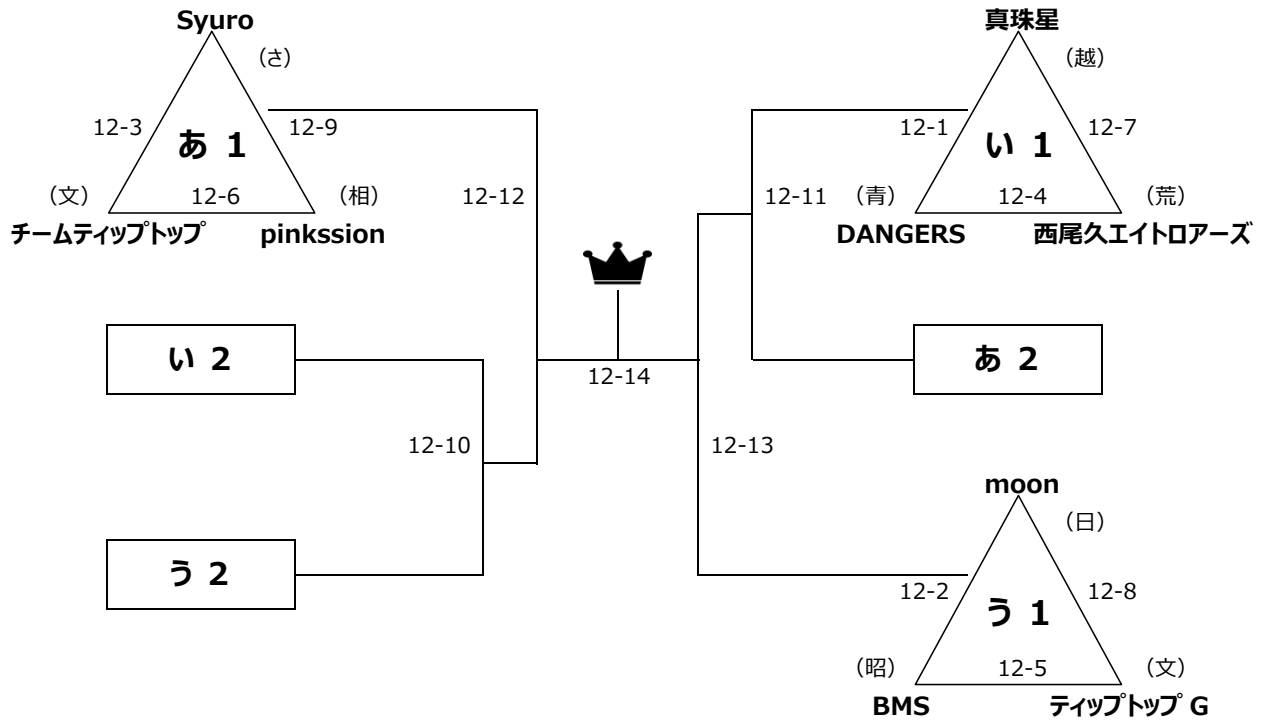

女子 15歳 以上

女子 60歳 以上

女子 40歳 以上

女子 50歳 以上

男子 15歳 以上

男子 40歳 以上

男子 50歳 以上

男子 60歳 以上

(青) 青梅市	(昭) 昭島市	(狛) 狛江市
(瑞) 瑞穂町	(福) 福生市	(村) 東村山市
(町) 町田市	(相) 相模原市	(文) 文京区
(荒) 荒川区	(台) 台東区	(江) 江東区
(越) 越谷市	(さ) さいたま市	(愛) 愛知県
(日) 日野市		