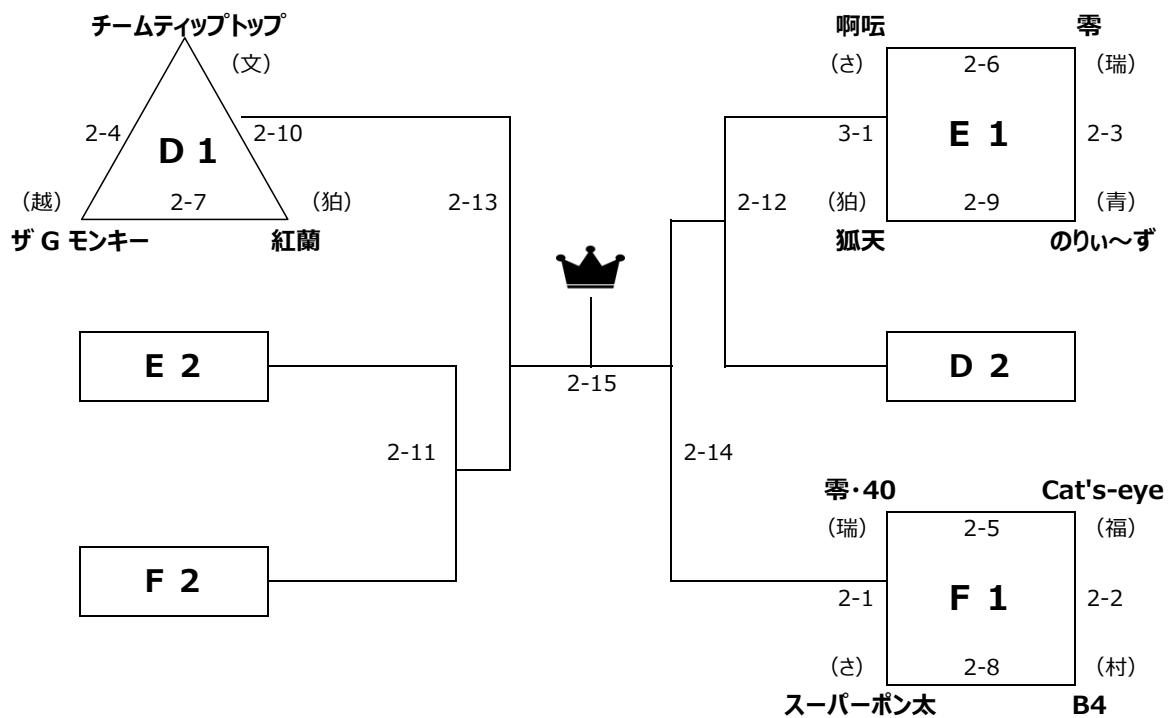

女子 15歳 以上

女子 60歳 以上

女子 40歳 以上

女子 50歳 以上

男子 15歳 以上

男子 40歳 以上

男子 50歳 以上

男子 60歳 以上

(青) 青梅市	(昭) 昭島市	(狛) 狛江市
(瑞) 瑞穂町	(福) 福生市	(村) 東村山市
(町) 町田市	(相) 相模原市	(文) 文京区
(荒) 荒川区	(台) 台東区	(江) 江東区
(越) 越谷市	(さ) さいたま市	(愛) 愛知県
(日) 日野市		