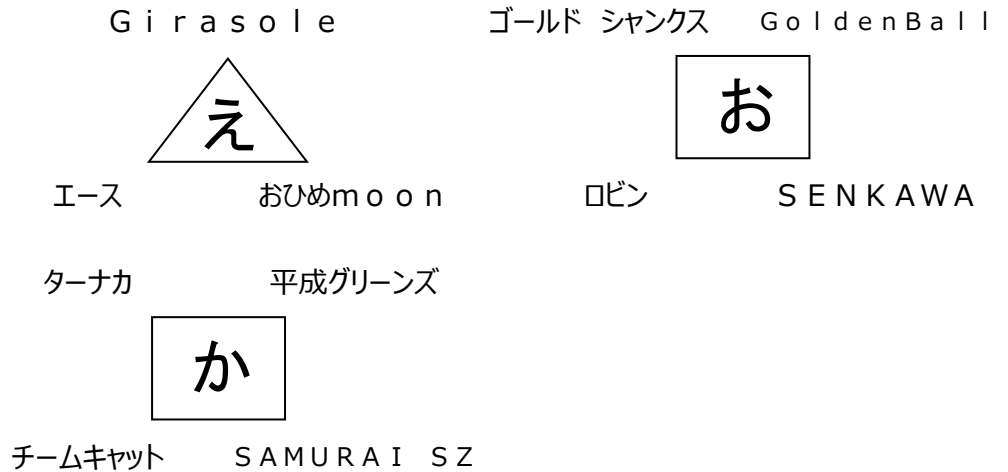

ブロック表

ファミリー マリオの部 (11チーム)

あ	A	ブラウンスター
	B	レインボーシックス
	C	腐れ縁
い	A	トリプルK
	B	バブルJ r
	C	ルーキーズ
	D	寿司とフレンチ
う	A	昆虫フェニックス
	B	ひよっとこ
	C	ヒョンラ
	D	ブラックタイガーズ

ファミリー ルイージの部 (11チーム)

え	A	Girasole
	B	おひめmoon
	C	エース
お	A	ゴールド シャンクス
	B	GoldenBall
	C	SENKAWA
	D	ロビン
か	A	ターナカ
	B	平成グリーンズ
	C	SAMURAI SZ
	D	チームキャット