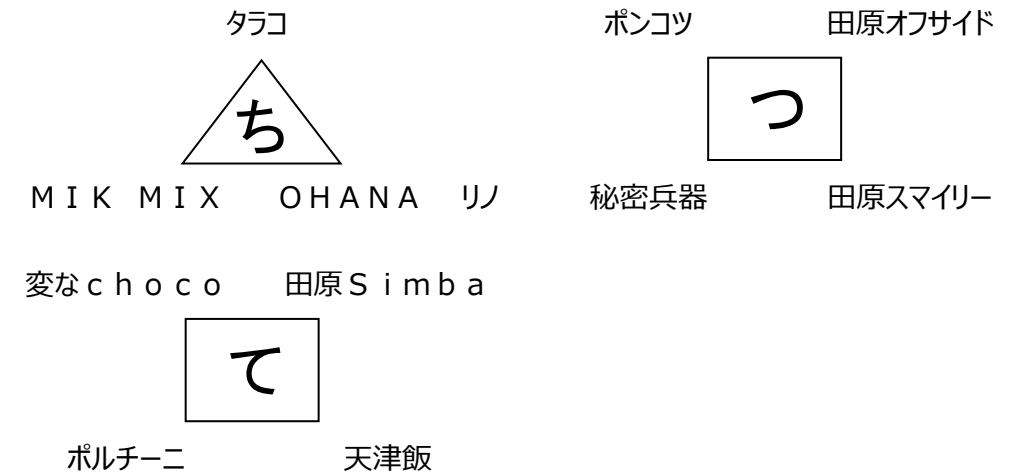

混合 クッパの部 (11チーム)

ち	A	タラコ
	B	OHANA リノ
	C	MIK MIX
っ	A	ポンコツ
	B	田原オフサイド
	C	田原スマイリー
	D	秘密兵器
て	A	変なchoco
	B	田原Simba
	C	天津飯
	D	ポルチャーニ