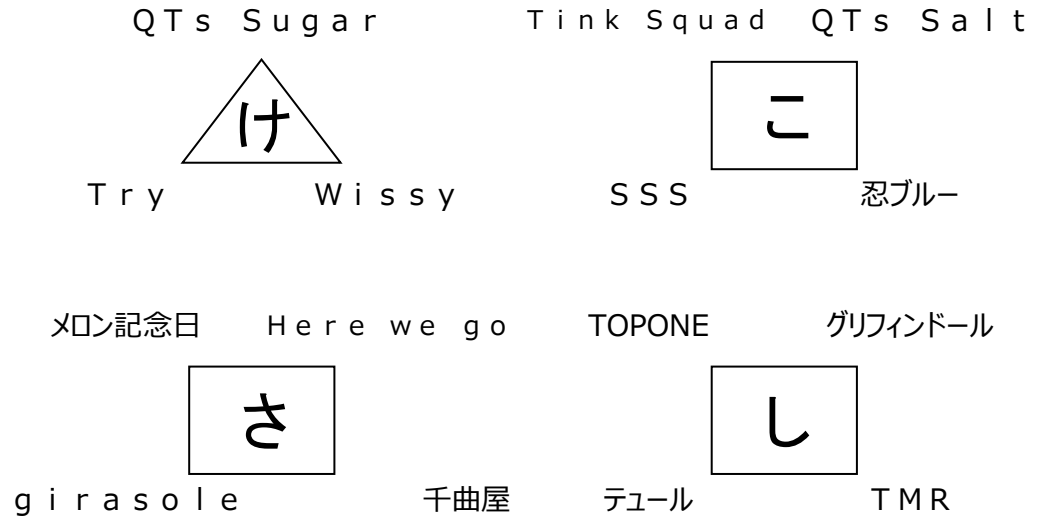

お楽しみの部 (7チーム)

き	A	チーム忍nin
	B	ノルジャ
	C	谷中まみーず
く	A	キヨが酋長になったよ
	B	ハヤトンズ
	C	助六G
	D	ハイカラ情熱の園

ブロック表

混合 ヨッシーの部 (15チーム)

け	A	QTs Sugar
	B	Wissy
	C	Try
こ	A	Tink Squad
	B	QTs Salt
	C	忍ブルー
	D	SSS
さ	A	メロン記念日
	B	Here we go
	C	千曲屋
	D	girasole
し	A	TOPONE
	B	グリフィンボール
	C	TMR
	D	テュール