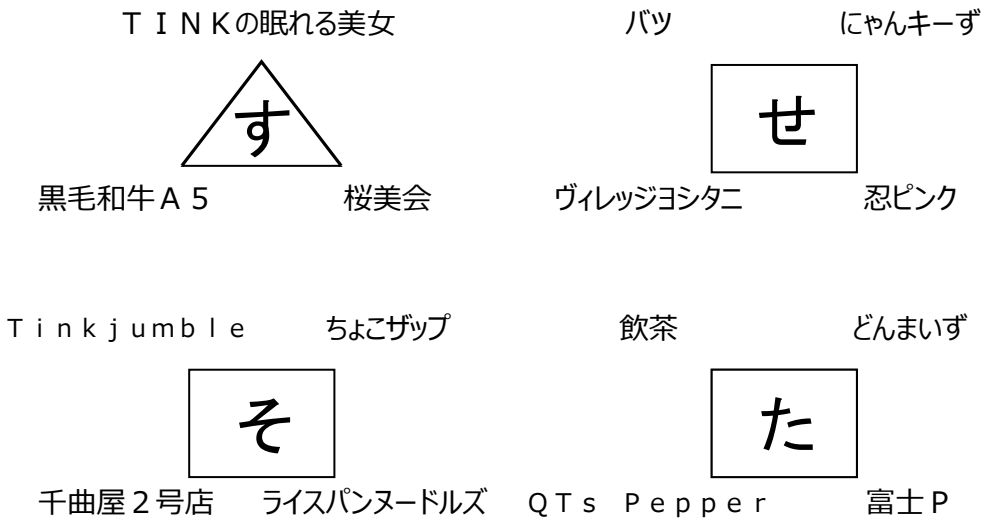

混合 ピーチ姫の部 (15チーム)

す	A	TINKの眠れる美女
	B	桜美会
	C	黒毛和牛A5
せ	A	バツ
	B	にゃんキーず
	C	忍ピンク
	D	ヴィレッジヨシタニ
そ	A	Tinkjumble
	B	ちょこザップ
	C	ライスパンヌードルズ
	D	千曲屋2号店
た	A	飲茶
	B	どんまいず
	C	富士P
	D	QTs Pepper