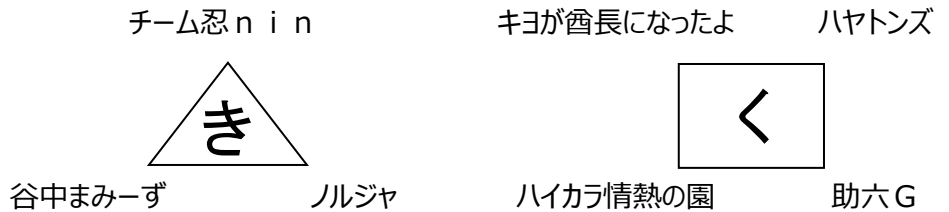

お楽しみの部 (7チーム)

き	A	チーム忍nin
	B	ノルジャ
	C	谷中まみーず
く	A	キヨが酋長になったよ
	B	ハヤトンズ
	C	助六G
	D	ハイカラ情熱の園