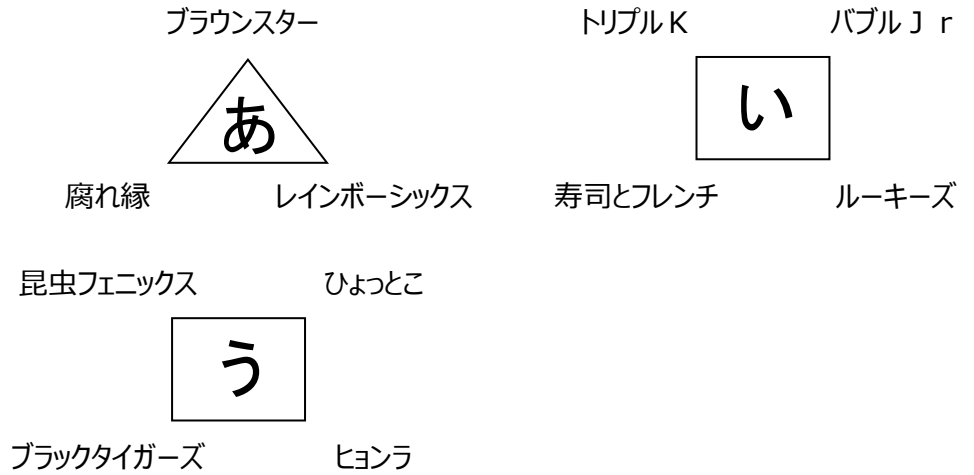

ブロック表

ファミリー マリオの部 (11チーム)

あ	A	ブラウンスター
	B	レインボーシックス
	C	腐れ縁
い	A	トリプルK
	B	バブルJ r
	C	ルーキーズ
	D	寿司とフレンチ
う	A	昆虫フェニックス
	B	ひよっとこ
	C	ヒョンラ
	D	ブラックタイガーズ