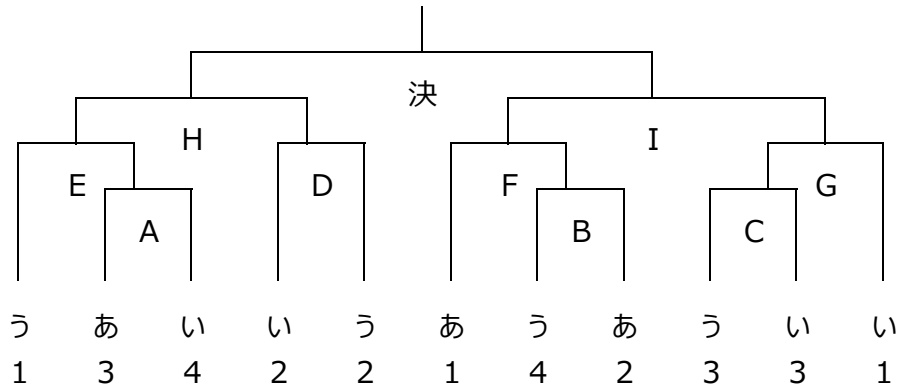

トーナメント表

ファミリー マリオの部