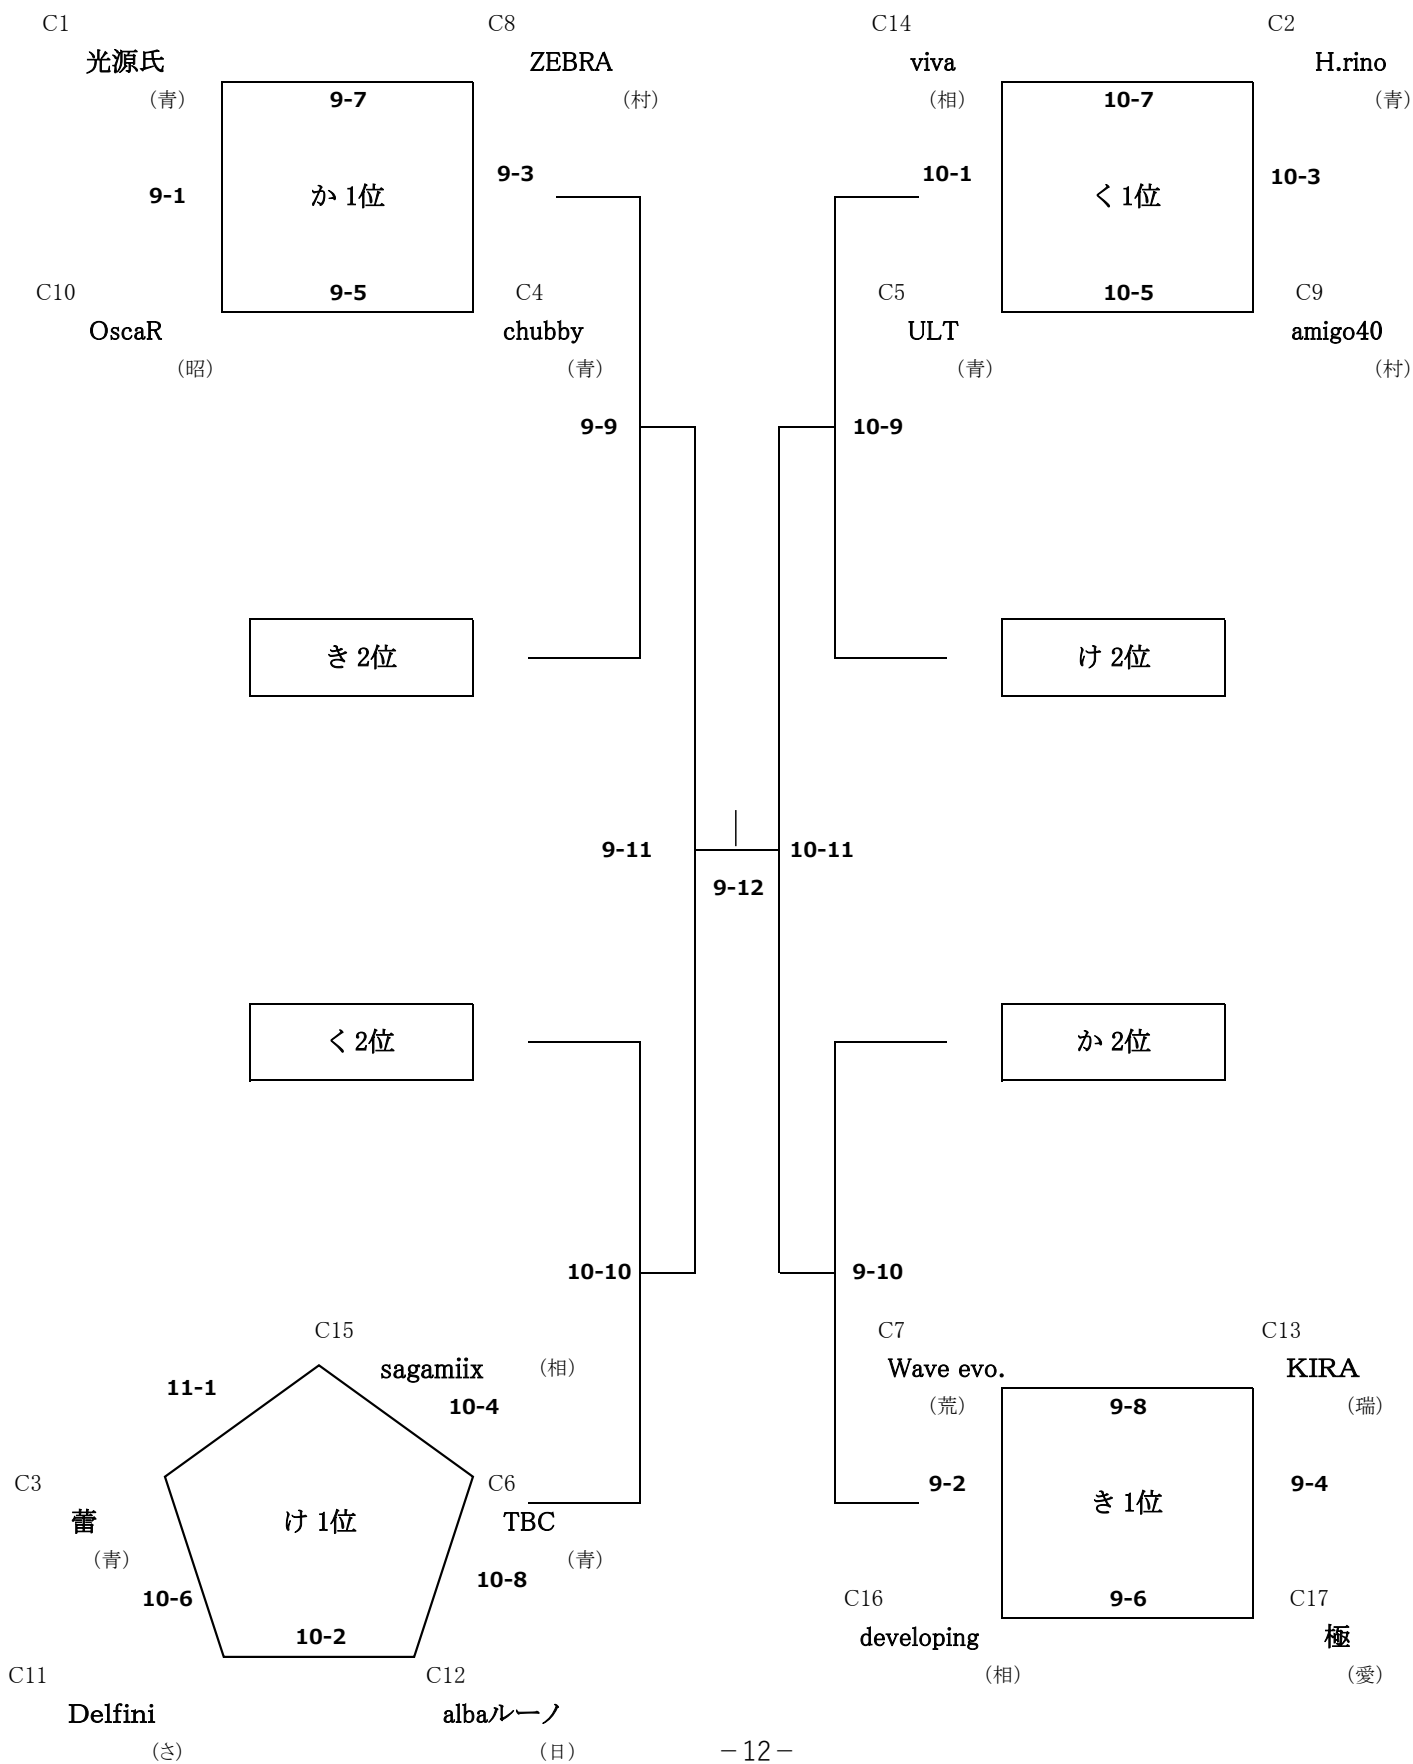

女子	15歳	以上	予選	7	合計	10
			決勝 T	3		

女子	30歳	以上	予選	6	合計	9
			決勝 T	3		

女子	40歳	以上
----	-----	----

予選 17  
決勝 T 7  
合計 24

女子	50歳	以上
----	-----	----

予選 14 合計 21  
 決勝 T 7

女子 60歳 以上

予選 6 合計 6

E3 ナチュラル (日)

E4 momozero (瑞)

E1 笑クロ (青)

E2 LTM (昭)

女子 70歳 以上

予選 6 合計 6

F2 なでしこ (日)

F1 梅花オウレン (青)

F4 でこぼん (越)

F3 Dream (日)

男子	15歳	以上
----	-----	----

予選 9 合計 14  
 決勝 T 5

男子	30歳	以上
----	-----	----

予選 4 合計 6

男子 40歳 以上

予選 11 合計 15  
決勝 T 5

男子 50歳 以上

予選 7 合計 10  
決勝 T 3

男子	60歳
----	-----

以上

予選	5	合計	6
決勝 T	1		

男子	70歳
----	-----

以上

予選	6	合計	6
----	---	----	---