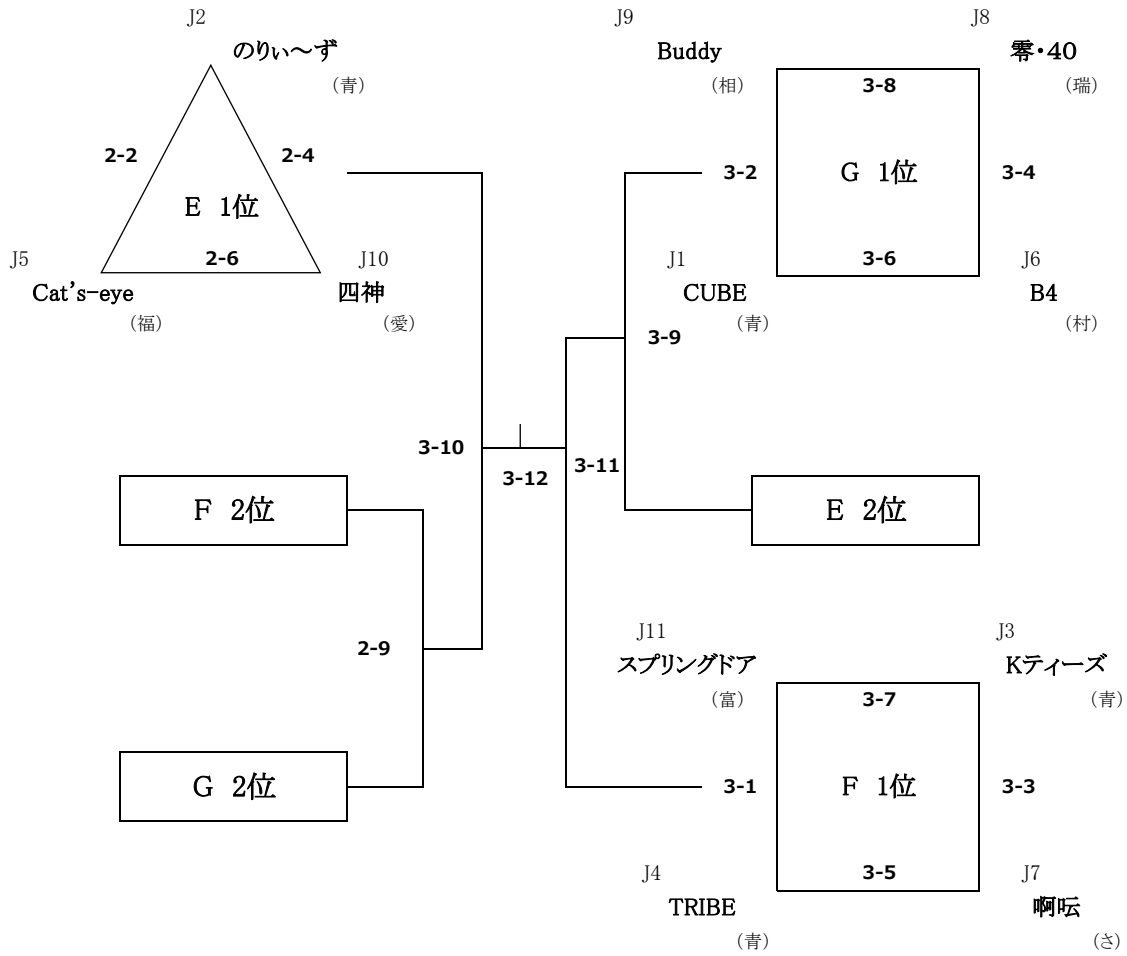

F4 でこぼん (越)

F3 Dream (日)

男子	15歳	以上
----	-----	----

予選 9 合計 14  
 決勝 T 5

男子	30歳	以上
----	-----	----

予選 4 合計 6

男子 40歳 以上

予選 11 合計 15  
決勝 T 5

男子 50歳 以上

予選 7 合計 10  
決勝 T 3

男子	60歳
----	-----

以上

予選	5	合計	6
決勝 T	1		

男子	70歳
----	-----

以上

予選	6	合計	6
----	---	----	---