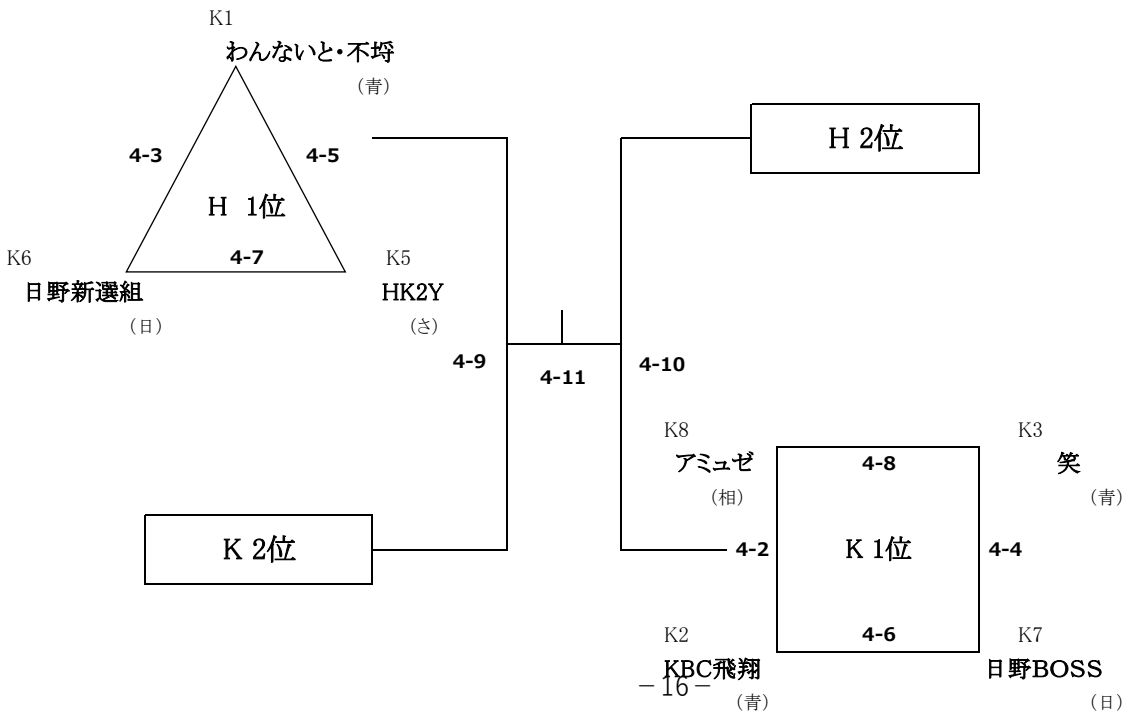

F4 でこぼん (越)

F3 Dream (日)

男子	15歳	以上
----	-----	----

予選 9 合計 14  
 決勝 T 5

男子	30歳	以上
----	-----	----

予選 4 合計 6

男子 40歳 以上

予選 11 合計 15  
決勝 T 5

男子 50歳 以上

予選 7 合計 10  
決勝 T 3

男子	60歳
----	-----

以上

予選	5	合計	6
決勝 T	1		

男子	70歳
----	-----

以上

予選	6	合計	6
----	---	----	---