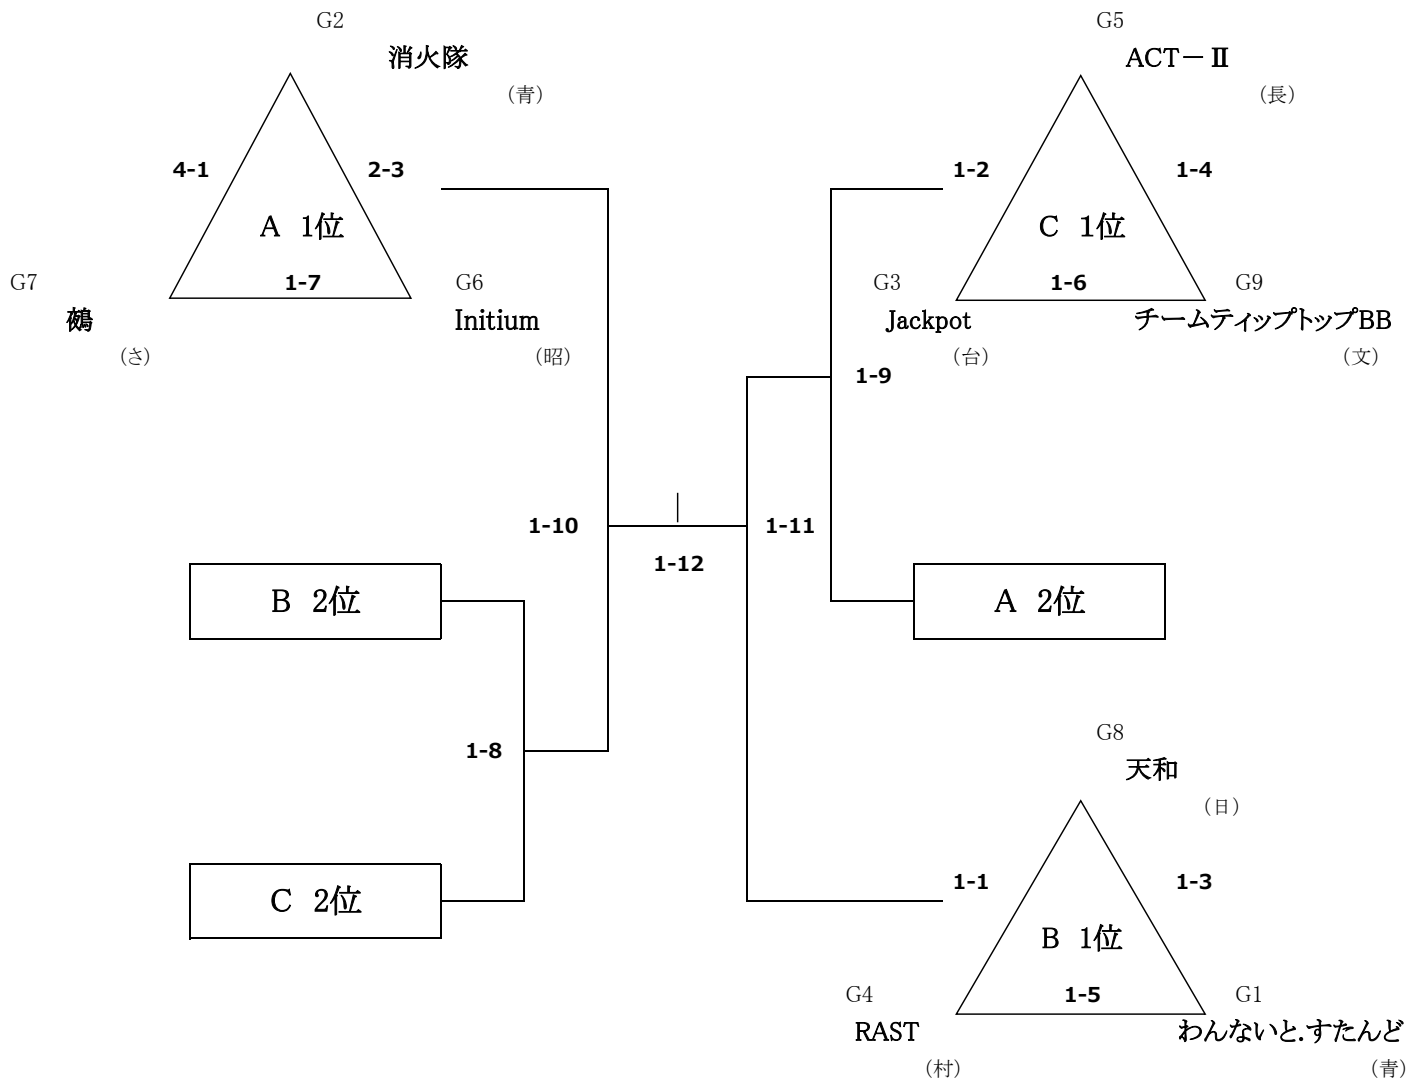

女子	15歳	以上	予選	7	合計	10
			決勝 T	3		

女子	30歳	以上	予選	6	合計	9
			決勝 T	3		

女子	40歳	以上
----	-----	----

予選 17  
決勝 T 7  
合計 24

女子	50歳	以上
----	-----	----

予選 14 合計 21  
 決勝 T 7

女子 60歳 以上

予選 6 合計 6

E3 ナチュラル (日)

E4 momozero (瑞)

E1 笑クロ (青)

E2 LTM (昭)

女子 70歳 以上

予選 6 合計 6

F2 なでしこ (日)

F1 梅花オウレン (青)

F4 でこぼん (越)

F3 Dream (日)

男子	15歳	以上
----	-----	----

予選 9 合計 14  
 決勝 T 5

男子	30歳	以上
----	-----	----

予選 4 合計 6

男子 40歳 以上

予選 11 合計 15  
決勝 T 5

男子 50歳 以上

予選 7 合計 10  
決勝 T 3

男子	60歳
----	-----

以上

予選	5	合計	6
決勝 T	1		

男子	70歳
----	-----

以上

予選	6	合計	6
----	---	----	---