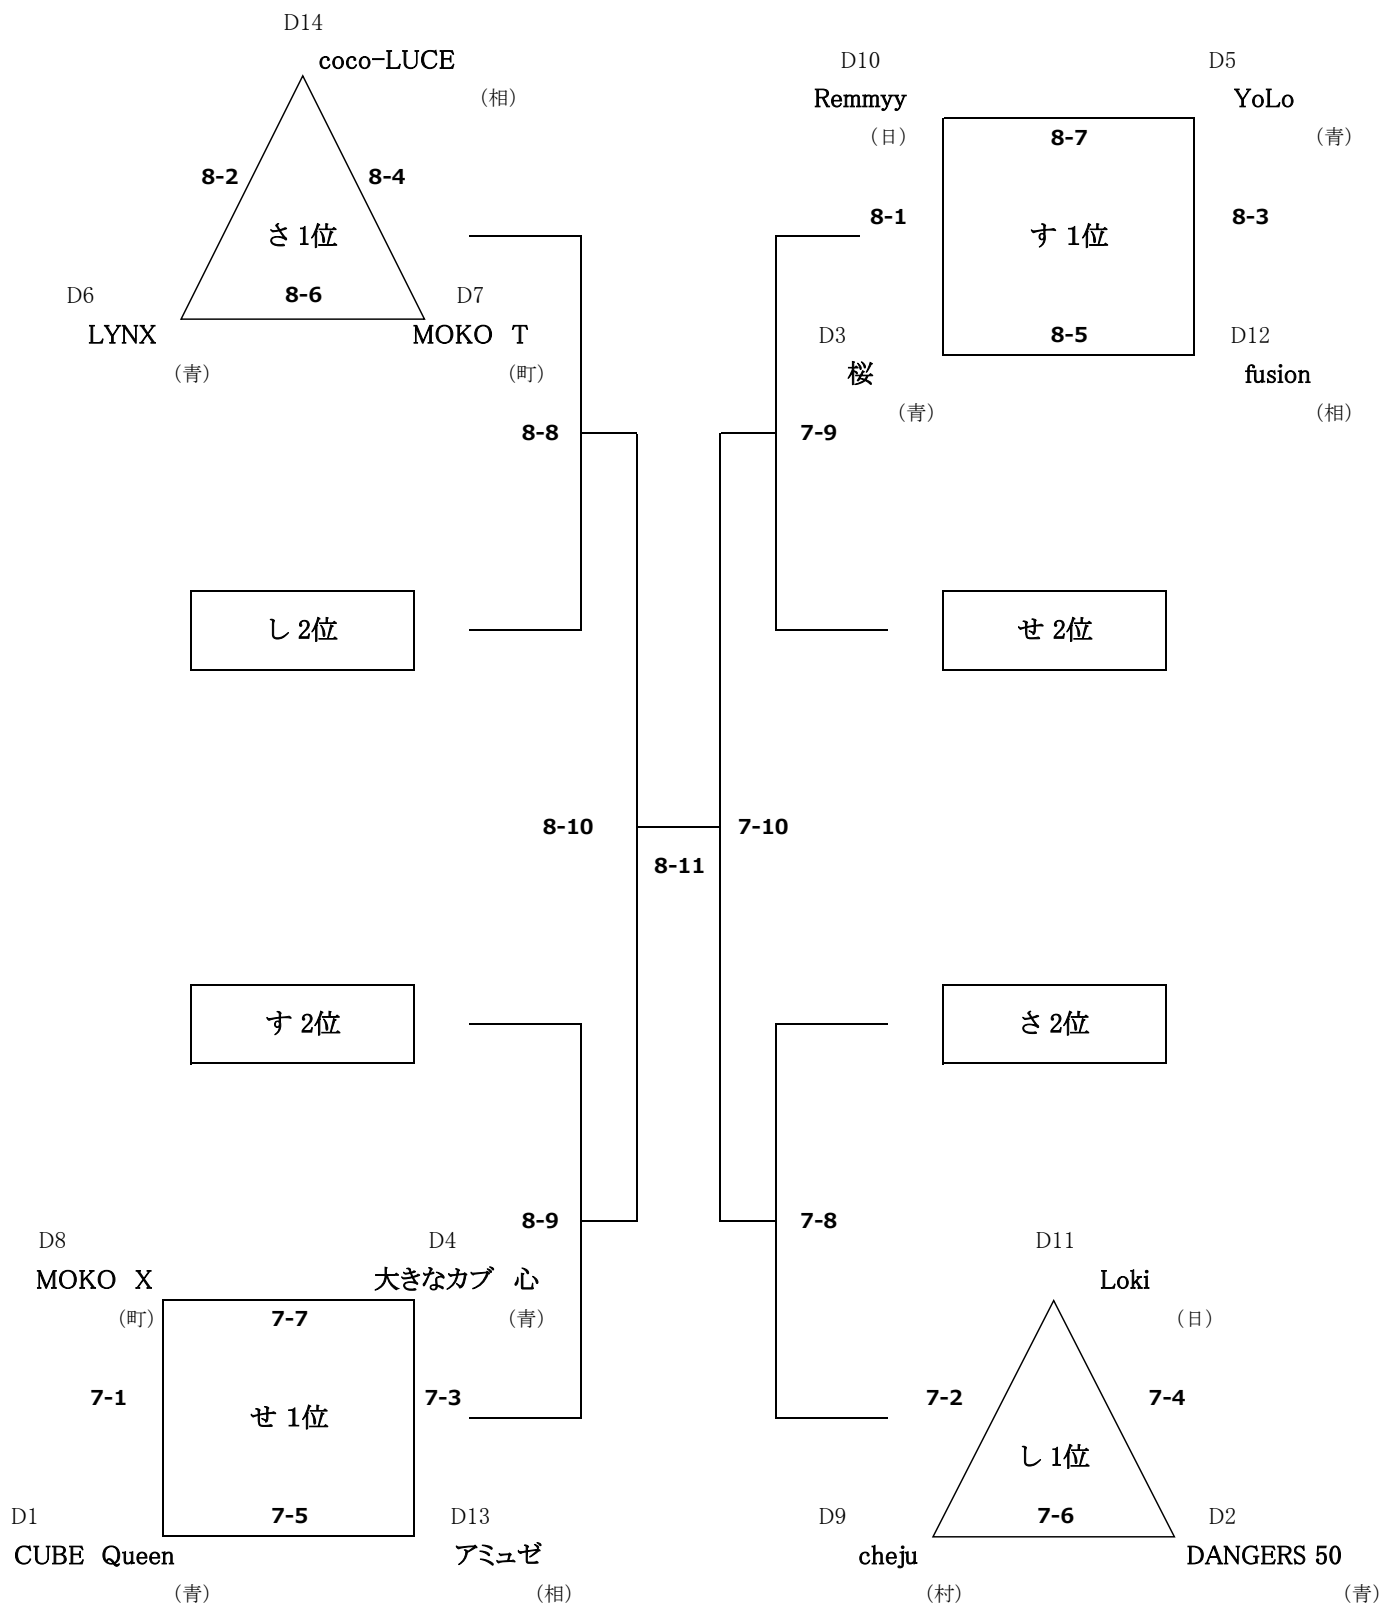

女子	15歳	以上	予選	7	合計	10
			決勝 T	3		

女子	30歳	以上	予選	6	合計	9
			決勝 T	3		

女子	40歳	以上
----	-----	----

予選 17  
決勝 T 7  
合計 24

女子	50歳	以上
----	-----	----

予選 14 合計 21  
 決勝 T 7

女子 60歳 以上

予選 6 合計 6

E3 ナチュラル (日)

E4 momozero (瑞)

E1 笑クロ (青)

E2 LTM (昭)

女子 70歳 以上

予選 6 合計 6

F2 なでしこ (日)

F1 梅花オウレン (青)

F4 でこぼん (越)

F3 Dream (日)

男子	15歳	以上
----	-----	----

予選 9 合計 14  
 決勝 T 5

男子	30歳	以上
----	-----	----

予選 4 合計 6

男子 40歳 以上

予選 11 合計 15  
決勝 T 5

男子 50歳 以上

予選 7 合計 10  
決勝 T 3

男子	60歳
----	-----

以上

予選	5	合計	6
決勝 T	1		

男子	70歳
----	-----

以上

予選	6	合計	6
----	---	----	---