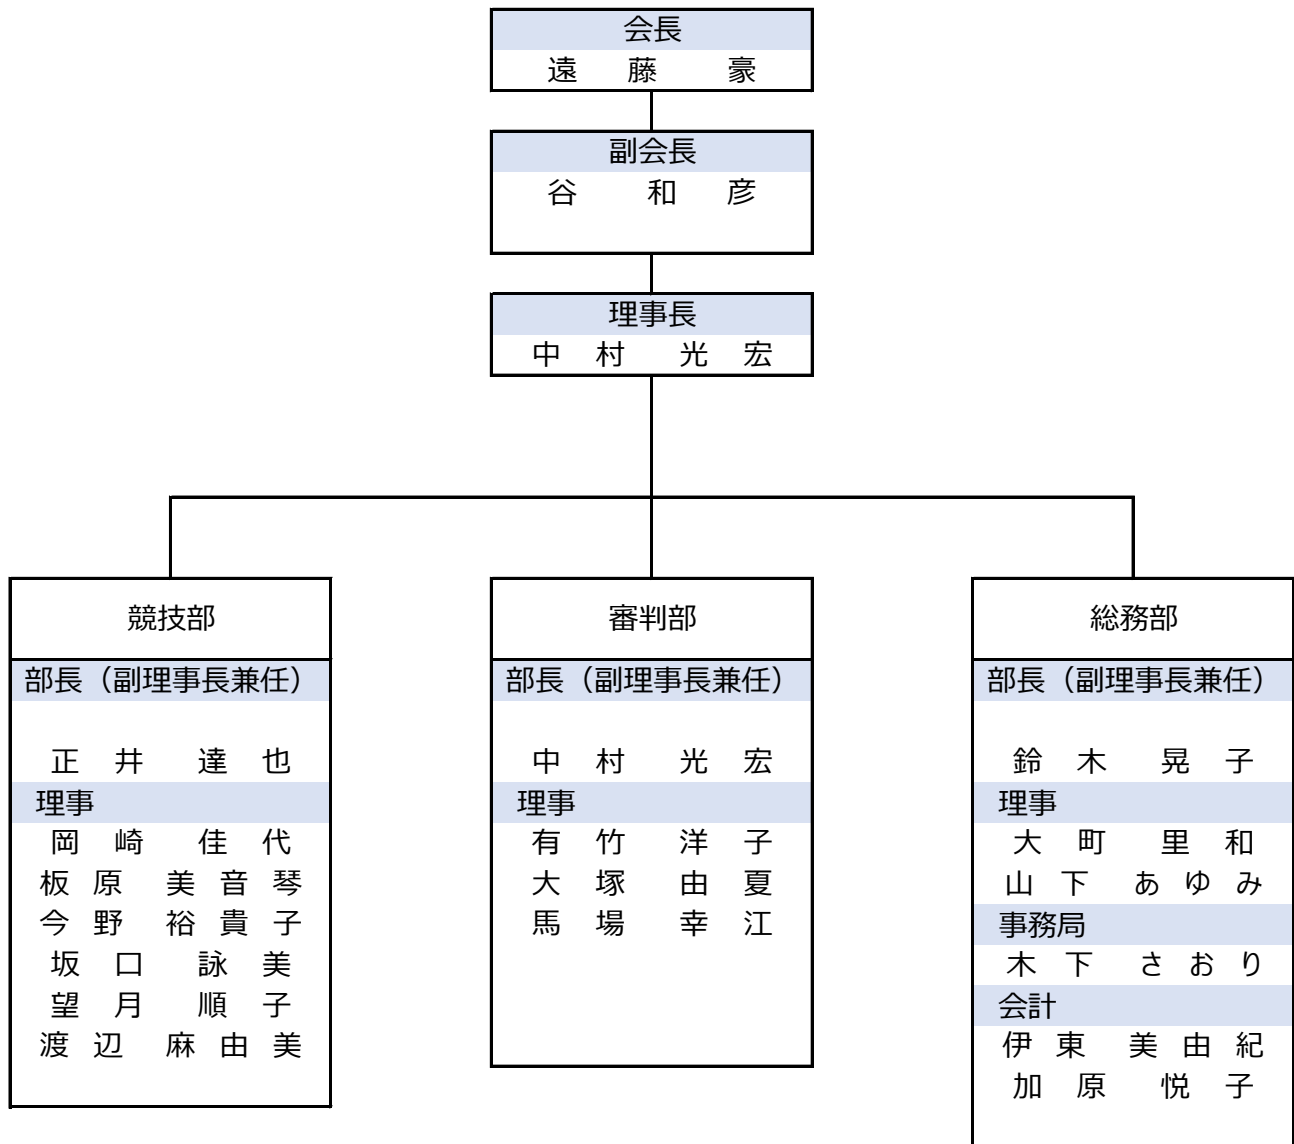

## 2022年度 協会組織図

### 1.EOS.

練習日：月曜日 18:30-21:00  
日曜日 17:00-21:00  
練習場所：日野第一小学校

代表者：大塚 由夏