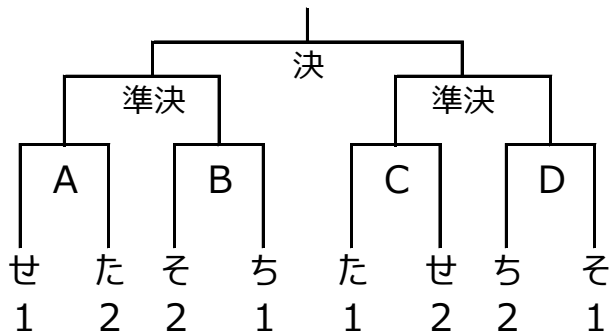

に	A	変なchoco
	B	MIK MIX
	C	QTs Salt
ぬ	A	田原オフサイド
	B	田原ちらし寿司
	C	南斗六星
ね	A	かとちゃんうえちゃん
	B	マッピー
	C	TINK WithA
	D	雷門1514
の	A	山口食パン会
	B	SPARK奏
	C	Tink 楽
	D	TAP D部

第18回 クリスマスファミリー大会 トーナメント表

ファミリー ドラえものの部
(低学年)

ファミリー しずかちゃんの部
(学年混合)

ファミリー のび太の部
(高学年)

お楽しみの部

混合 スネ夫の部
(男子最少年齢2名平均15歳以上)

混合 ジャイアンの部
(男子最少年齢2名平均40歳以上)

混合 出木杉くんの部
(男子最少年齢2名平均52歳以上)