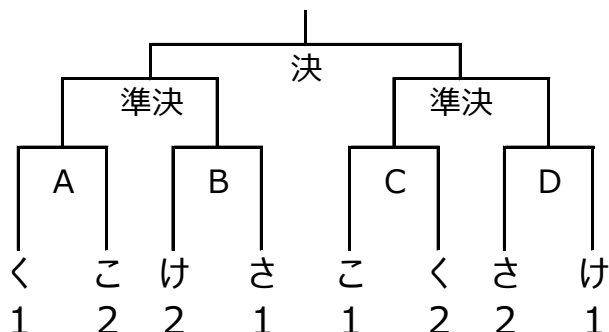

に	A	変なchoco
	B	MIK MIX
	C	QTs Salt
ぬ	A	田原オフサイド
	B	田原ちらし寿司
	C	南斗六星
ね	A	かとちゃんうえちゃん
	B	マッピー
	C	TINK WithA
	D	雷門1514
の	A	山口食パン会
	B	SPARK奏
	C	Tink 楽
	D	TAP D部

第18回 クリスマスファミリー大会 トーナメント表

ファミリー ドラえものの部
(低学年)

ファミリー しずかちゃんの部
(学年混合)

ファミリー のび太の部
(高学年)

お楽しみの部

混合 スネ夫の部
(男子最少年齢2名平均15歳以上)

混合 ジャイアンの部
(男子最少年齢2名平均40歳以上)

混合 出木杉くんの部
(男子最少年齢2名平均52歳以上)