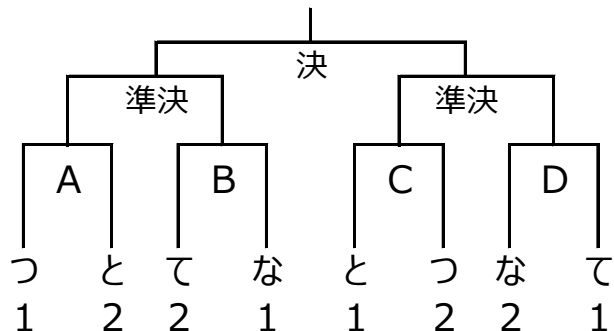

ファミリー のび太の部
(高学年)

お楽しみの部

混合 スネ夫の部
(男子最少年齢2名平均15歳以上)

混合 ジャイアンの部
(男子最少年齢2名平均40歳以上)

混合 出木杉くんの部
(男子最少年齢2名平均52歳以上)