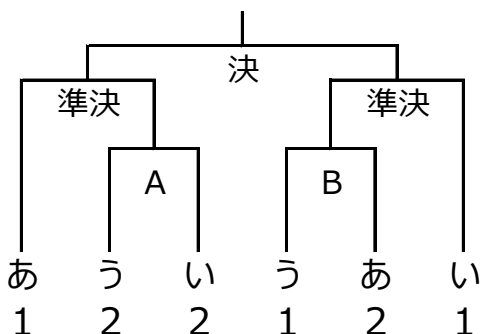

第18回 クリスマスファミリー大会 トーナメント表

ファミリー ドラえものの部
(低学年)