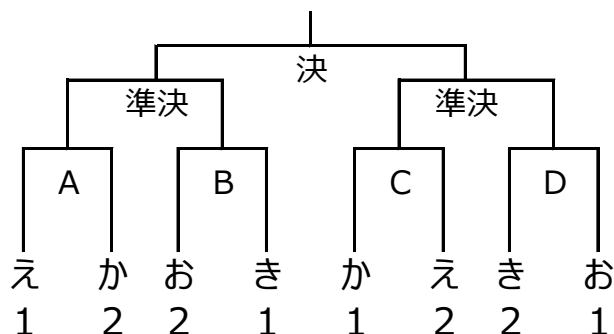

に	A	変なchoco
	B	MIK MIX
	C	QTs Salt
ぬ	A	田原オフサイド
	B	田原ちらし寿司
	C	南斗六星
ね	A	かとちゃんうえちゃん
	B	マッピー
	C	TINK WithA
	D	雷門1514
の	A	山口食パン会
	B	SPARK奏
	C	Tink 楽
	D	TAP D部

第18回 クリスマスファミリー大会 トーナメント表

ファミリー ドラえものの部
(低学年)

ファミリー しずかちゃんの部
(学年混合)

ファミリー のび太の部
(高学年)

お楽しみの部

混合 スネ夫の部
(男子最少年齢2名平均15歳以上)

混合 ジャイアンの部
(男子最少年齢2名平均40歳以上)

混合 出木杉くんの部
(男子最少年齢2名平均52歳以上)