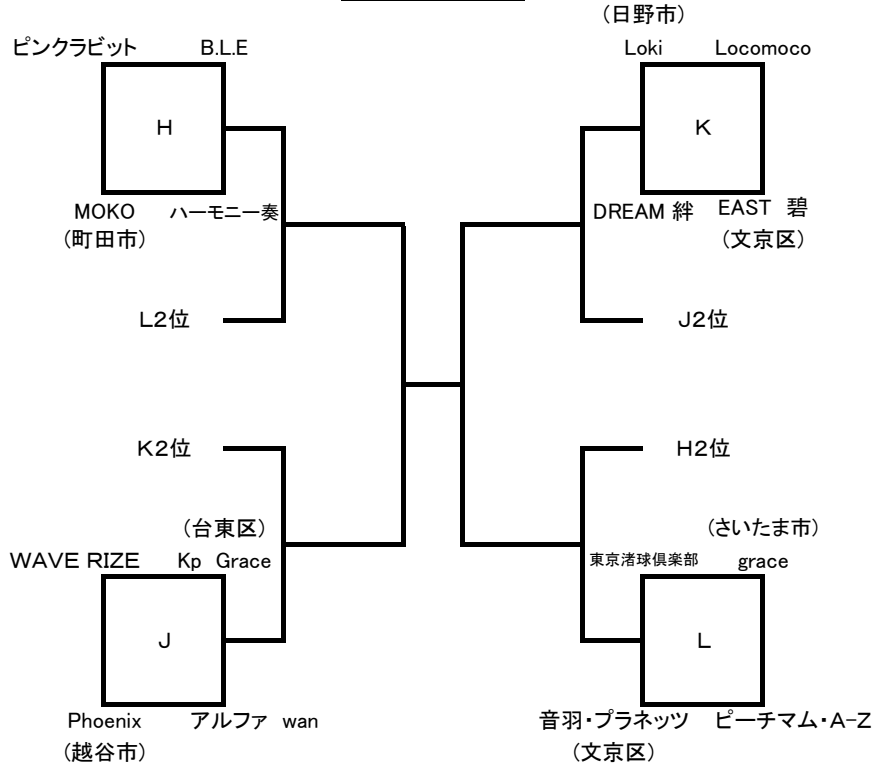

男子15

男子30

男子40

男子50

男子60

女子15

女子30

女子40

(文京区) (さいたま市)

(さいたま市)

女子50

女子60