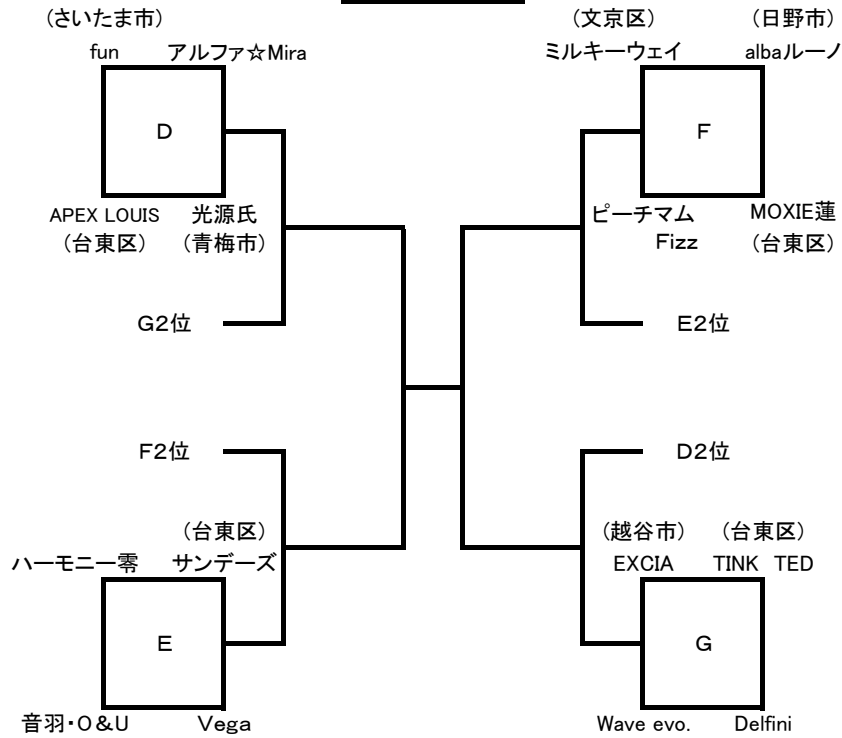

男子15

男子30

男子40

男子50

男子60

女子15

女子30

女子40

(文京区) (さいたま市)

(さいたま市)

女子50

女子60